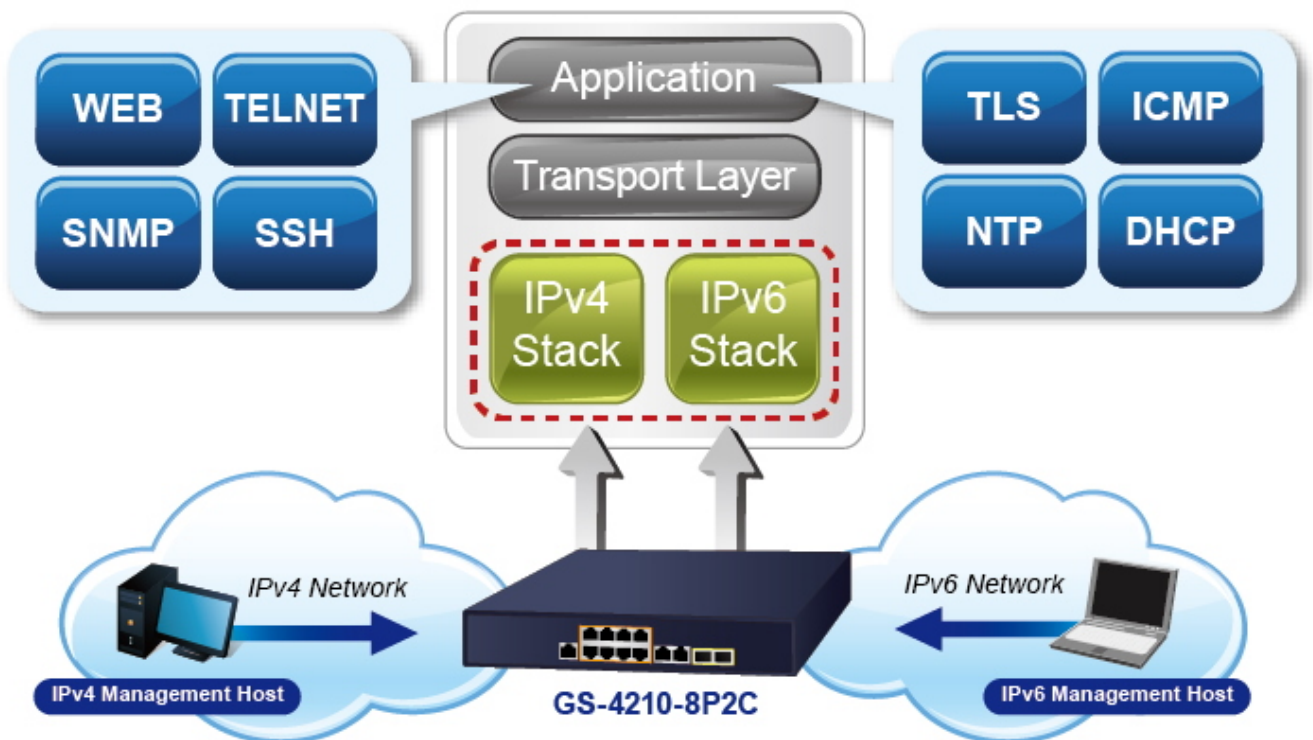

Extend mód pro spojení rychlostí 10 Mb/s do vzdálenosti 100 až 250 m na UTP dle použitého vedení včetně napájení PoE.

Gigabitový spravovatelný přepínač s PoE (power over ethernet) porty pro centralizované napájení zařízení po ethernetu jako jsou IP kamery, Wi-Fi prvky nebo VOIP telefony.

Zařízení je svým provedením vhodné pro instalaci do kancelářských nebo prezentačních prostorů. Je vhodné i pro aplikace v lokálních rozvaděčích, připojení lze realizovat optickými porty SFP.

Bezpečnou správu zajistí šifrovaná webová správa nebo SNMP v3 protokol. Připojení koncových uživatelů lze zabezpečit ACL/MAC pravidly nebo možnou autorizací na server RADIUS/TACACS.

The Unique Switch that Aspires to Performing Any Way You Want!

- Intelligent PoE
- IPv6/IPv4 ACL/QoS
- Cyber Security
- PLANET CloudViewer Supported
- ERPS Ring

PLANET GS-4210-8P2C

8-Port 10/100/1000T 802.3at PoE + 2-Port 10/100/1000T + 2-Port 100/1000X SFP Managed Switch

Automatically Reboot Every Friday 23:00

PoE
ON OFF ON

CPU/Buffer
Load 85%

CPU/Buffer
Load 10%

PoE PT Camera

1000BASE-T UTP with PoE

10BASE-T UTP with PoE

High Scalability & Best Security for Today's Wireless Networking Solution