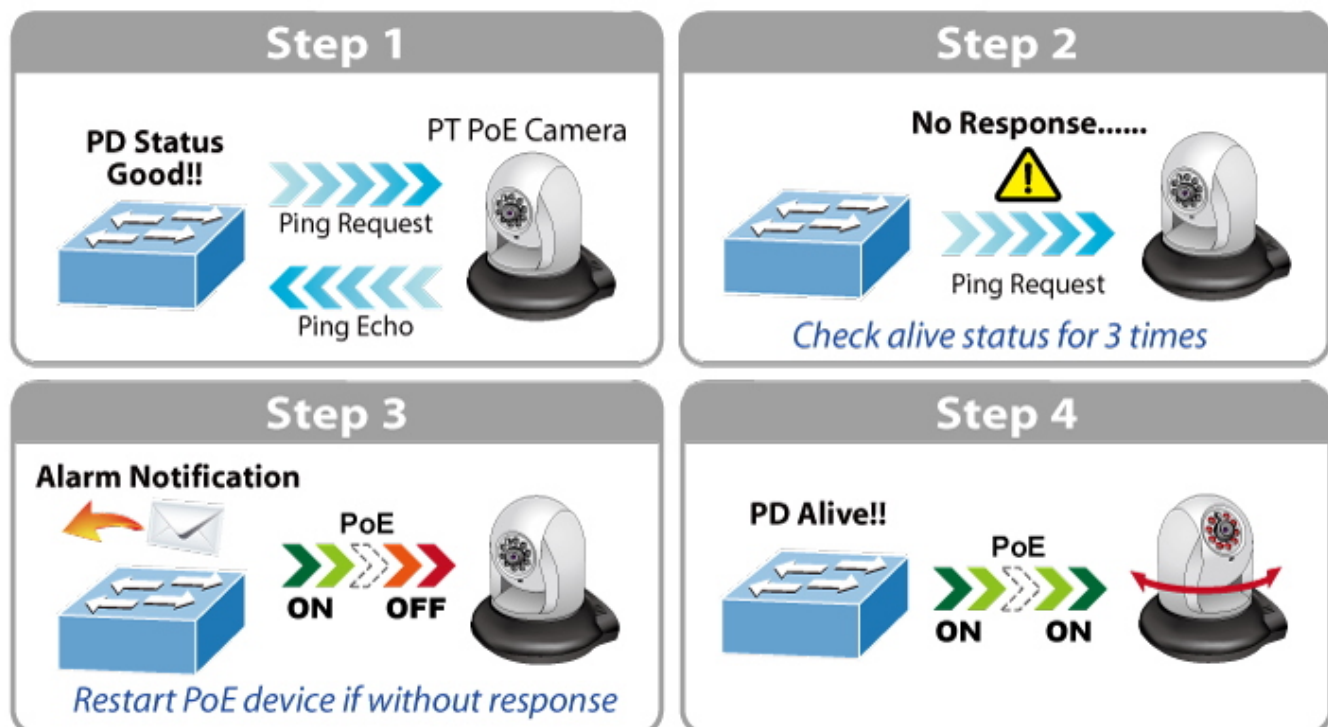

Agregace linek: IEEE 802.3ad LACP, 4 porty ve 2 skupinách

Multicast IGMP: IGMP v2/v3, až 256 skupin, podpora režimu IGMP querier mode

Autentizace připojených zařízení: IEEE 802.1x (RADIUS), IP+MAC binding, TACACS+

DHCP Snooping: ano (blokace cizích DHCP serverů)

LLDP: ano (automatická detekce typu připojených zařízení)

Diagnostika kabeláže: ano

PoE funkce:

Celkový napájecí výkon: 120 W, standard 802.3af, 802.3at

Počet injektorů: 8x až 32 W

Typ napájení: End-span

Pokročilé funkce:

13. integrovaný plánovač pro plánované vypnutí napájených koncových prvků
 14. detekce aktivity napájených zařízení pomocí ICMP, pokud není odezva, lze restartovat odpojením napájení
 15. Extended mód 10 Mb/s s dosahem až 250 m
-

Automatically Reboot Every Friday 23:00

PoE
ON OFF ON

CPU/Buffer
Load 85%

CPU/Buffer
Load 10%

PoE PT Camera

1000BASE-T UTP with PoE

10BASE-T UTP with PoE

High Scalability & Best Security for Today's Wireless Networking Solution