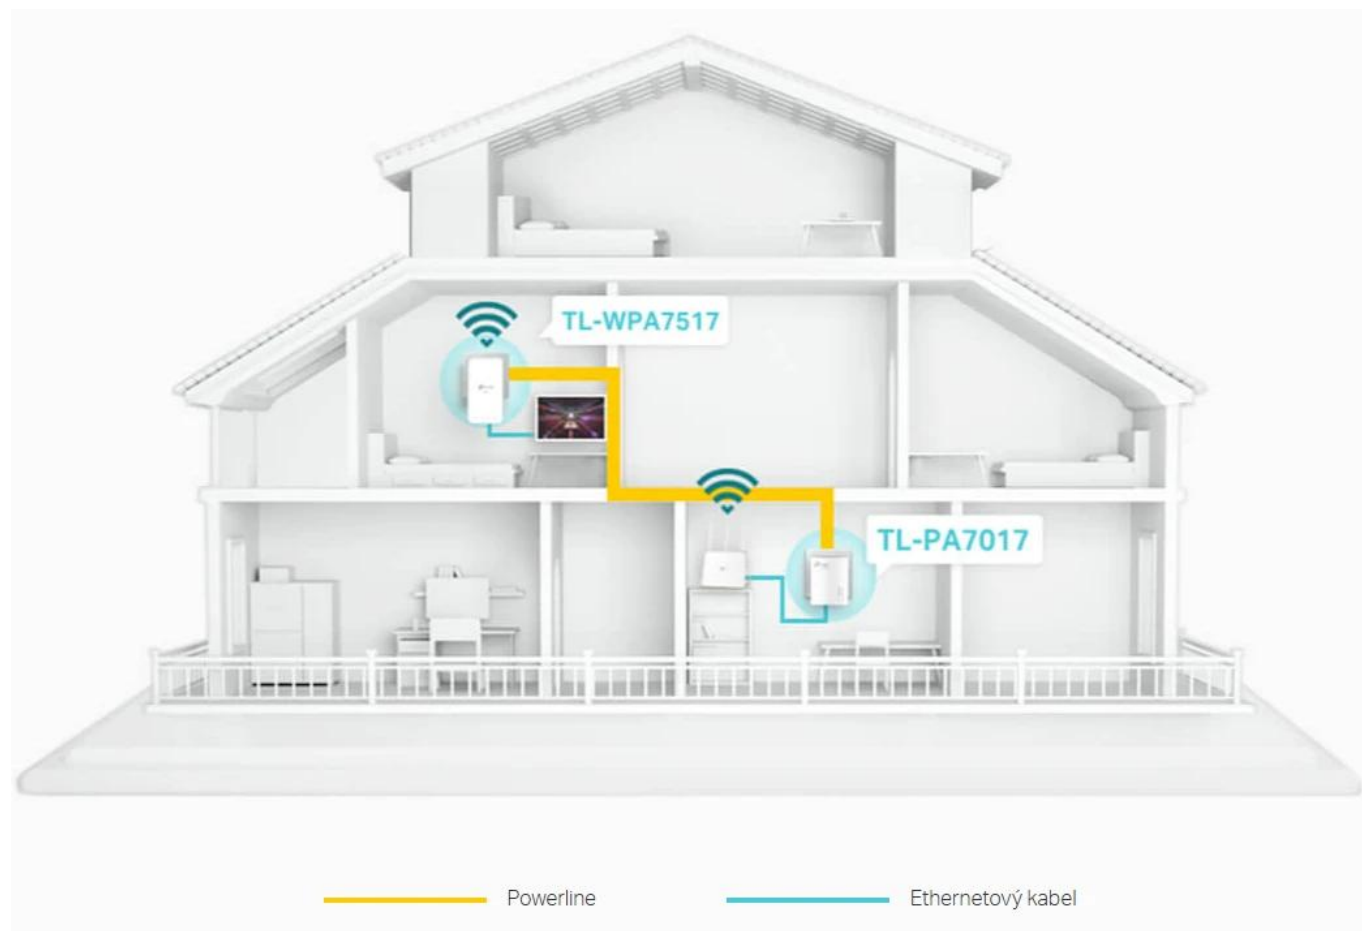

- **HomePlug AV standard** - Poskytuje uživatelům stabilní a vysokorychlostní přenos dat rychlostí až 1 000 Mbit/s na vzdálenost až 300 metrů
- **Dvoupásmová Wi-Fi síť 802.11ac** - Dvoupásmová síť Wi-Fi AC750 (433 Mbit/s v pásmu 5 GHz a 300 Mbit/s v pásmu 2,4 GHz)
- **Automatická synchronizace Wi-Fi** - Jednoduše zkopíruje nastavení Wi-Fi sítě routeru
- **Gigabitový ethernetový port** - Poskytuje spolehlivé vysokorychlostní kabelové připojení
- **Zapojte, spárujte a používejte** - Rychle vytvoří zabezpečenou síť Powerline
- **EasyMesh kompatibilní** - Flexibilně vytváří Mesh síť pro bezproblémové pokrytí celého domova

Rozšiřte kabelovou a bezdrátovou síť pomocí existující elektroinstalace

Sada adaptérů TL-WPA7517 KIT promění vaši existující domácí elektroinstalaci na gigabitovou síť a umožní přivést kabelovou

i bezdrátovou síť všude tam, kde je elektrická zásuvka.

Bez nutnosti vrtání nebo instalace nových kabelů – síť projde zdí i podlahou. Rozšiřte pokrytí přidáním dalších opakovačů signálu. Adaptéry Powerline musí být nasazeny v sadě dvou nebo více zařízení a být připojeny ke stejnému elektrickému obvodu.

Rychlosti AV1000 a dosah 300 metrů

Adaptéry TL-WPA7517 KIT používají pokročilou technologii HomePlug AV2, aby zajistily stabilní a vysokorychlostní Wi-Fi síť a kabelové připojení. Dosahují přenosových rychlostí až 1 000 Mbit/s přes elektrické rozvody na vzdálenost až 300 metrů.