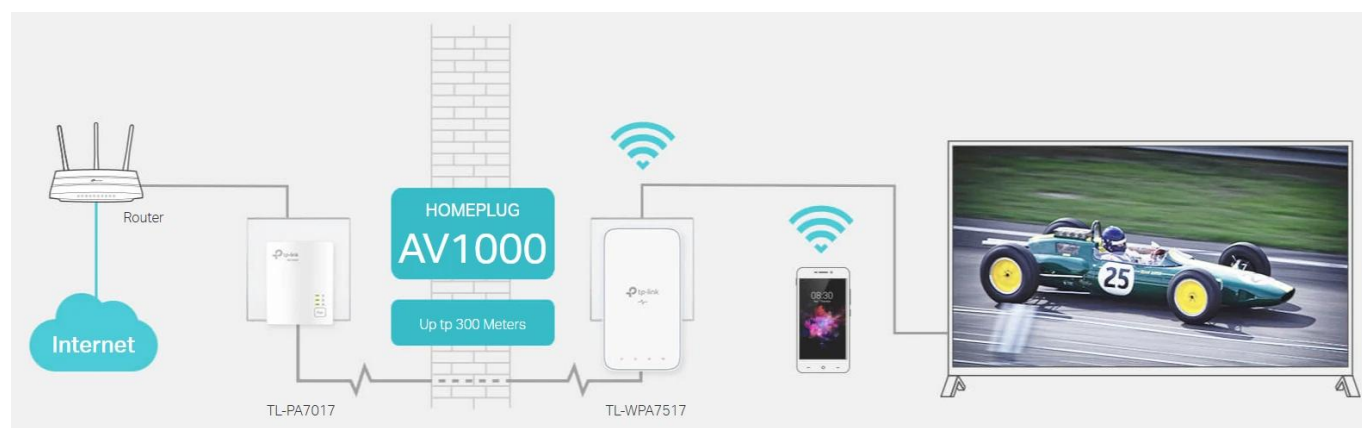

Síť Wi-Fi pro kvalitnější online připojení

Adaptéry TL-WPA7517 s technologií Wi-Fi 802.11ac provozují dvoupásmovou síť Wi-Fi (simultánní přenosové rychlosti 300 Mbit/s v pásmu 2,4 GHz a 433 Mbit/s v pásmu 5 GHz), která poskytuje větší šířku pásma s menší mírou rušení, čímž se maximalizuje výkon sítě powerline.