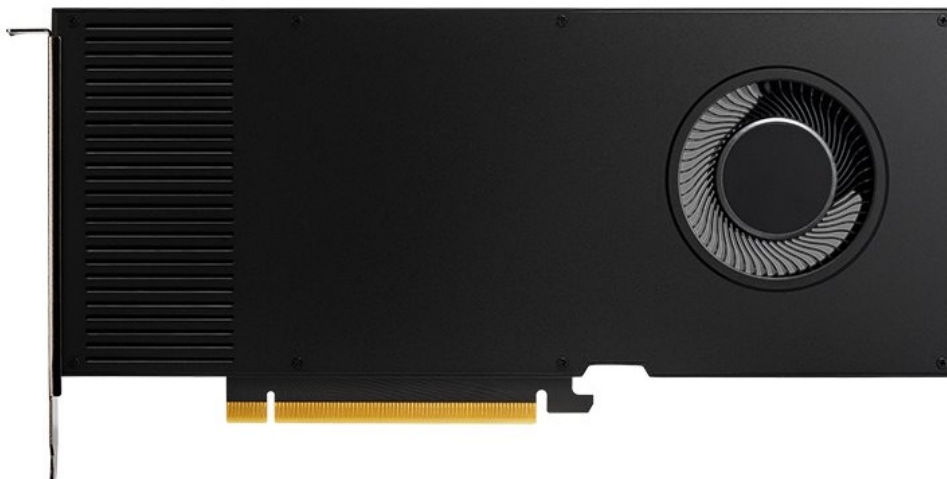

PNY NVIDIA RTX A4000 16GB

Cena celkem:	25 079 Kč (bez DPH: 20 726 Kč)
Běžná cena:	27 587 Kč
Ušetříte:	2 508 Kč
Kód zboží:	VGPNY2038
Part No.:	VCNRTXA4000-SB
Záruka:	36 měs.
Stav:	Nové zboží

Popis

PNY NVIDIA RTX A4000 - zažijte výkon aplikací naplno

Grafická karta PNY NVIDIA RTX A4000 s novou architekturou **NVIDIA Ampere** je navržena pro všechny profesionály napříč obory. NVIDIA Ampere přináší **vylepšený Ray-Tracing** v reálném čase, rychlejší umělou inteligenci a pokročilé grafické a výpočetní funkce, které usnadní činnost všem **tvůrcům, designérům, inženýrům a vědcům**. Technologii **RTX** podporuje postupně stále více a více profesionálních aplikací, zvyšuje se flexibilita využití a také akcelerace daného softwaru.

Kromě vyššího výkonu a rychlosti disponuje grafická karta PNY NVIDIA RTX A4000 **16 GB grafické paměti typu GDDR6**, které zvládnou každý úkol bez omezení. Grafická karta PNY NVIDIA RTX A4000 disponuje **RT jádry** pro zrychlení vykreslování obsahu ve fotorealistické kvalitě a **až 2x rychleji než předchozí generace**. **Tensor jádra** urychlují pracovní postupy, zlepšují AI a celkovou činnost.

PNY NVIDIA RTX A4000 16 GB

ZÁKLADNÍ SPECIFIKACE

Grafický čip: NVIDIA RTX A4000

Velikost paměti: 16 GB GDDR6

Typ sběrnice: PCI Express 4.0 x16

Porty: 4× DisplayPort

Rozměry: 241,3 × 111,76 mm

Napájení: 1× 6pin PCIe