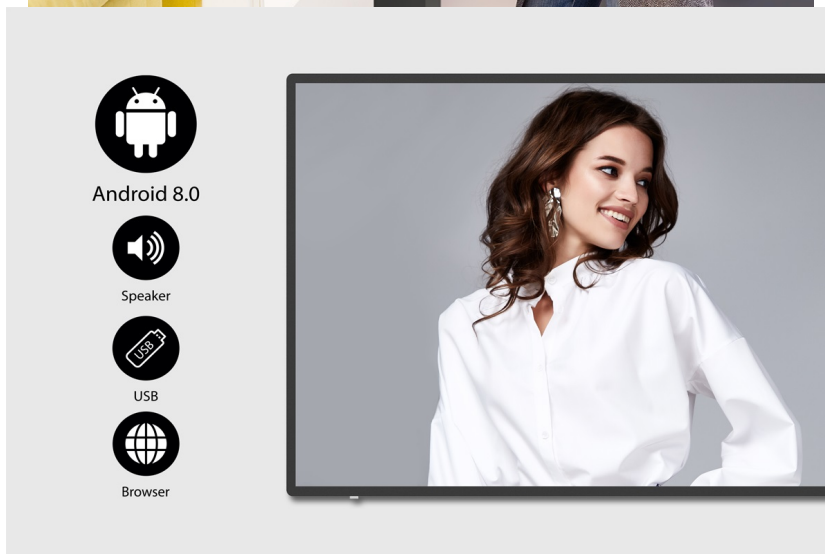

Popis

Informace pro zákazníky interaktivní formou - BenQ IL4301

Interaktivní panel BenQ IL4301 s dotykovou 43palcovou obrazovkou, který jasně a ostře zobrazí obsah v ultra jemném **4K rozlišení**. Elegantní konstrukce s **tenkými rámečky** je vhodná do jakéhokoli vnitřního prostředí, ať už jde o prodejny zboží, firemní prostředí, byznys kiosk apod. Precizní vykreslení i do těch nejmenších detailů upoutá pozornost kolemjdoucích a předání digitálního obsahu tou správnou formou. **Dotykový displej z řady IL01** je opatřen obrazovkou odolnou proti bakteriím.

Patentovaný nano-iontový systém za využití stříbra zajišťuje **dlouhodobou ochranu proti bakteriím** s účinností 99.9 % dle **certifikace TÜV Rheinland**. Aby sdílení obsahu bylo ještě jednodušší, je dotyková obrazovka **BenQ IL4301** vybavena řešením **Digital Signage**. Spolu s **operačním systémem Android 8** se postará o komplexní provoz a prezentaci digitálního obsahu.

BenQ IL4301

Dotykový interaktivní panel o velikosti **43"** vhodný pro každodenní použití. Nabízí rozlišení **4K Ultra HD** 3840 x 2160 obrazových bodů. Kontrastní poměr činí **1200:1** a svítivost je až **400 cd/m²**. Pozorovací úhly **178° horizontálně i vertikálně** zaručí skvělou viditelnost z jakéhokoliv úhlu. Ozvučení zajišťuje dvojice integrovaných **reproduktorů** s celkovým výkonem **20 W**. Interaktivitu displeji dodává použitý operační systém **Android 8.0** s možností instalací užitečných aplikací. Software **X-Sign** nabízí snadnou správu aktuálně zobrazovaného obsahu či tvorbu nových propagačních materiálů pomocí šablon. Díky konstrukci je panel schopný provozu **24 hodin denně, 7 dní v týdnu**.