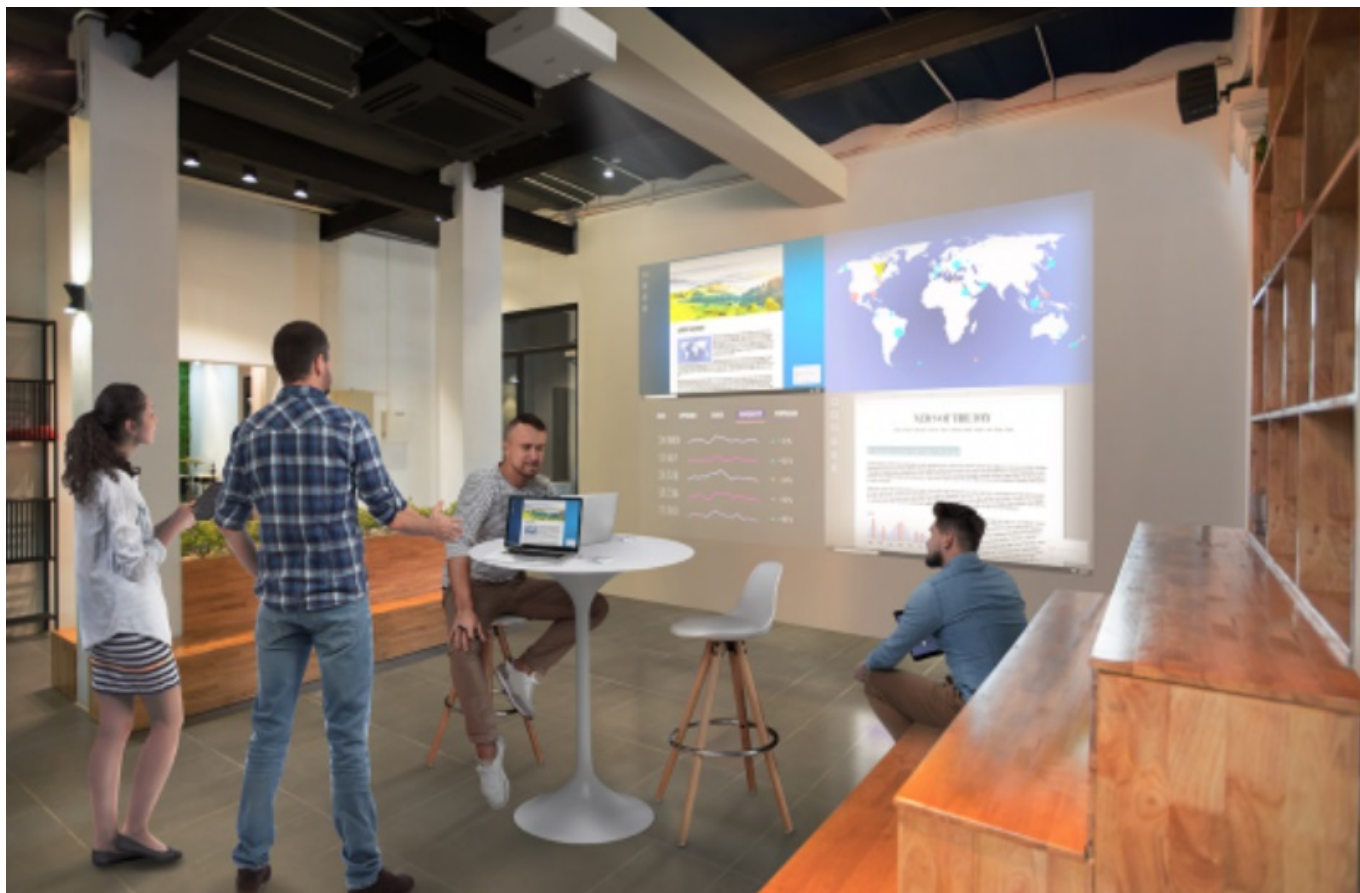

### Za méně peněz, více projekce - laserový projektor Epson

S **laserovým projektorem Epson EB-L530U** můžete klidně dát sbohem tradičním modelům s projekční lampou. **Nová laserová technologie Epson** zajistí nejenom skvěle vypadající prezentace v učebnách, zasedacích místnostech a školících centrech, ale umožňuje také **snadnou montáž**, promítání z potřebného úhlu a údržbu.

### Epson EB-L530U

Laserový projektor s WUXGA rozlišením **1920 x 1200** bodů, svítivosti **5200 ANSI** lumenů a kontrastním poměrem **2 500 000:1** nabízí živé barvy a podání odstínů černé v celém spektru. Díky funkcím posunu objektivu, zoomu a korekci lichoběžníkového zkreslení můžete mít obraz přesně tam, kde potřebujete. Projektor dokáže vytvořit promítací plochu **o velikosti až 500"**. Projektor nabízí široké možnosti připojení, včetně HDBaseT, které zprostředkuje připojení Full HD videa, audia a ethernetu jedním kabelem, a umožňuje tak ovládání ze vzdálenosti až 100 m. Podporuje také bezdrátové připojení vlastních zařízení a **zrcadlení obrazovky Miracast**. Ozvučení zajišťuje **integrováný reproduktor** s výkonem 10 W.