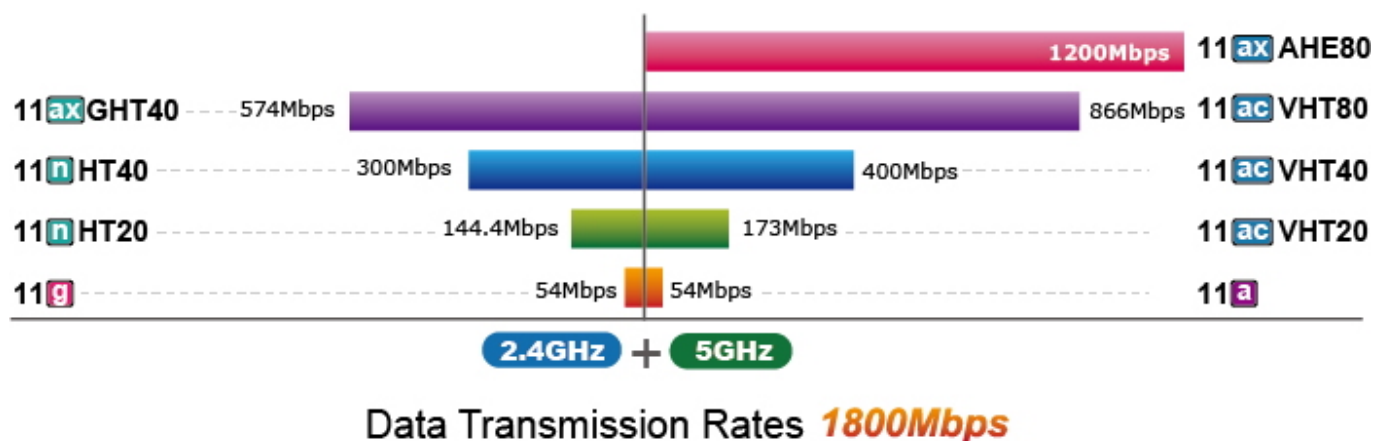

Vysílací výkon: až 23 dBm

Rozhraní: 5x RJ-45 10/100/1000 Base-T, 1x USB 3.0, DI/DO (2x vstup, 2x výstup)

Šifrování bezdrátového přenosu: WPA, WPA2, WPA3

Bezdrátové režimy: Access Point, Brána, Repeater

Max. připojených klientů: až 150 připojených Wi-Fi klientů najednou (doporučeno 100)

Management: ano

Fyzické vlastnosti:

Provozní teplota: -40 až +75 °C

Napájení: duální DC 9-54 V (max. 1,8 A), celkový příkon do 10,8 W

Rozměry: 135 x 135 x 50 mm

Hmotnost: 773 g

11ax has Faster Data Rate than That of 11ac by **37%**

A **75%** Reduction in Delays

WPA3[👑]

Wi-Fi Security

WPA2 WPA

IAP Series

AP/Gateway Mode

Repeater Mode (Universal)

Repeater Mode (PtP)