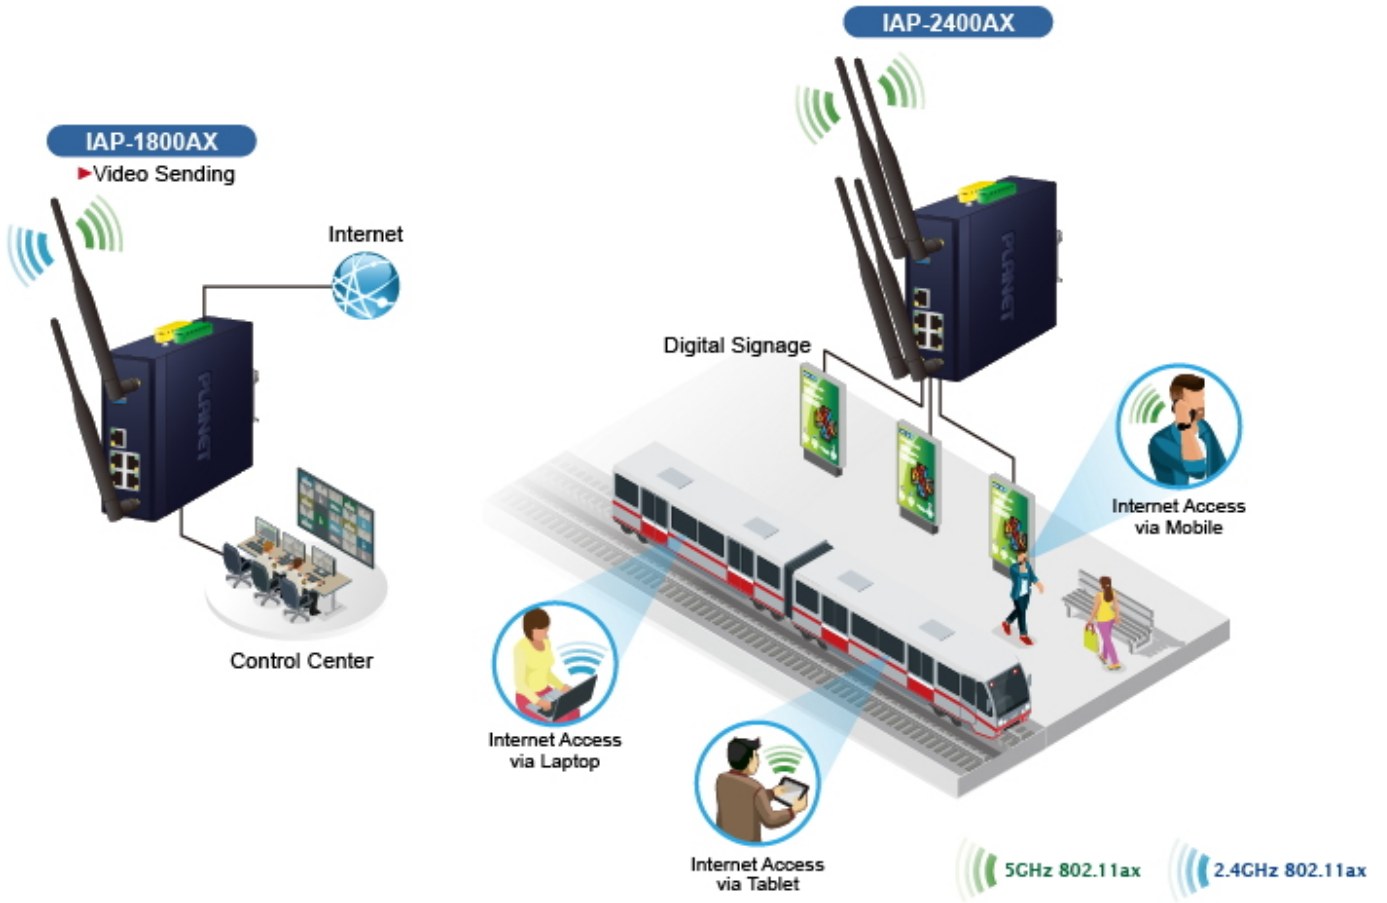

Průmyslové prvky Planet se snadno instalují na standardní DIN lištu nebo přímo na zeď a umožňují nasazení dobře známé Ethernetové technologie i v průmyslovém prostředí. Stejně tak jsou vhodné pro instalace do venkovně umístěných skříní s kolísáním pracovních teplot (typicky bezdrátové a MAN ISP aplikace).

Repeater Mode (PtMP)

5GHz 802.11ax 2.4GHz 802.11ax

Setup Wizard for Multiple Modes

Home Dashboard for Wi-Fi Status

Wi-Fi Statistics

Non-stop 802.11ax Wireless Service Dual Power Input with Auto Failover

Fault Alarm Feature

DC
Power Failure

or

RJ45
Connection Link Down

Digital Input

Digital Output

Seamless Roaming

[Ostatní download](#)