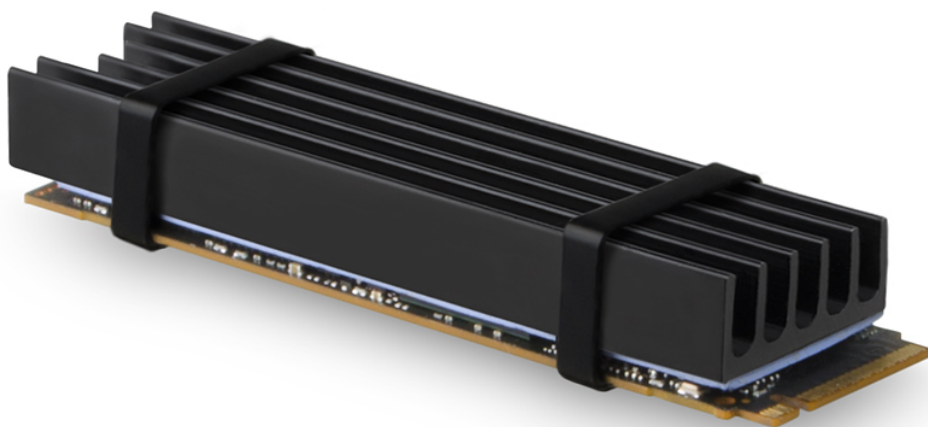

AXAGON CLR-M2L10

Cena celkem:	139 Kč (bez DPH: 115 Kč)
Běžná cena:	153 Kč
Ušetříte:	14 Kč
Kód zboží:	HDBAXA1105
Part No.:	CLR-M2L10
Záruka:	24 měs.
Stav:	Nové zboží

Popis

AXAGON CLR-M2L10

Pasivní chladič pro M.2 SSD disky pomáhá udržovat výkon vašeho počítače na nejvyšší úrovni. Dodávané teplovodivé podložky s různou tloušťkou umožní montáž chladiče pro všechny jednostranné i oboustranné M.2 SSD disky.

ZÁKLADNÍ SPECIFIKACE

Určení chladiče: M.2 SSD (2280)

Materiál: hliník

Rozměry: 77 x 22 x 10 mm

Hmotnost: 19 g

Barva: černá

Obsah balení: