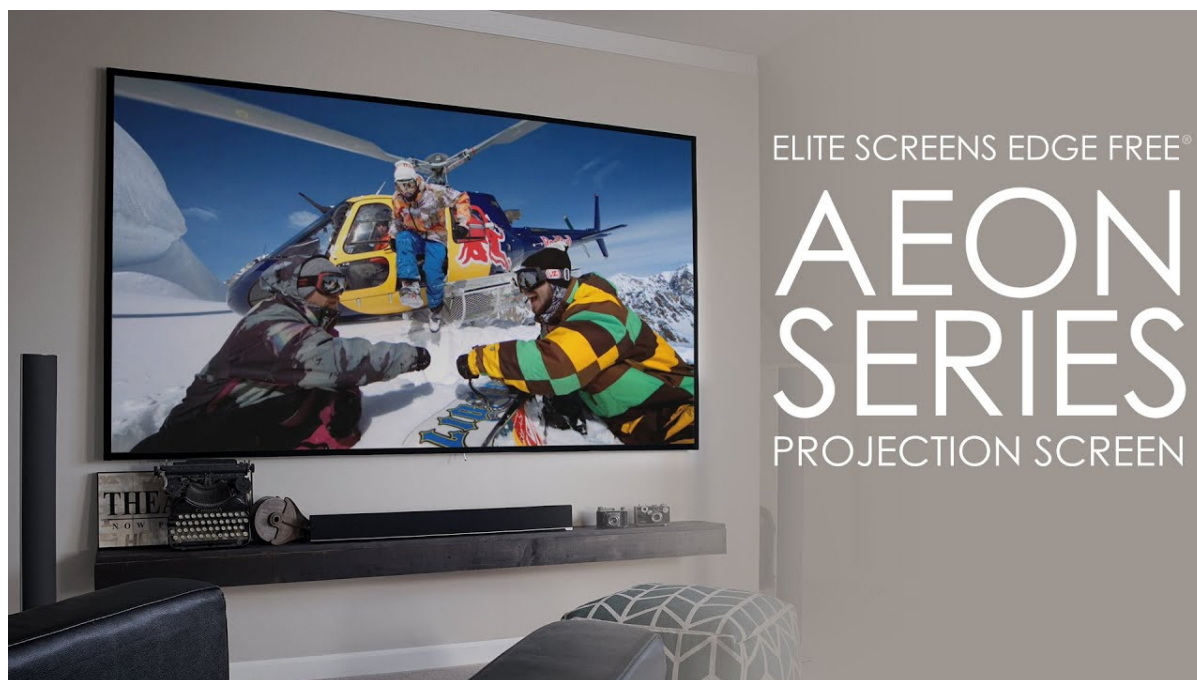

Projekční plátno v pevném rámu s úhlopříčkou **92"** a poměrem stran **16 : 9**. Ideální pro domácí použití v kombinaci s projektorem. Materiál **CineWhite** má široký rozptyl světla, černobílý kontrast a přirozené barevné ztvárnění. Plátno podporuje **HDR, aktivní 3D a 4K Ultra HD Ready** a nabízí šířku zorného úhlu **180°**. Plátno je nataženo přes podkladový rám, **působí tedy bezrámovým dojmem** (možnost instalace ultratenké lišty).

- Série Aeon Edge Free - bezrámové/bezokrajové projekční plátno v pevném rámu
- Ideální pro domácí použití
- Aktivní 3D, 4K Ultra HD
- Lehká hliníková konstrukce s děleným rámem
- Snadná montáž a instalace
- Edge Free (bezokrajové) + možnost instalace ultratenké lišty

Barva rámu: černá

CineWhite

1. Materiál plátna CineWhite
2. 180° pozorovací úhel (90° vlevo a vpravo)
3. Aktivní 3D & 4K/8K Ultra HD Ready
4. Matný bílý povrch (PVC Flexible)
5. Přirozené podání barev & rovnoměrný rozptyl světla
6. Černá zadní strana
7. Gain 1.1
8. Vhodné pro projektory s krátkou i velmi krátkou projekční vzdáleností a běžné projektory

CineWhite je vysoce kvalitní povrch projekčního plátna, který poskytuje rovnoměrný rozptyl světla, vynikající reprodukci barev a ostrý obraz. Ideální pro různé typy projekce.

Jak instalovat projekční plátno