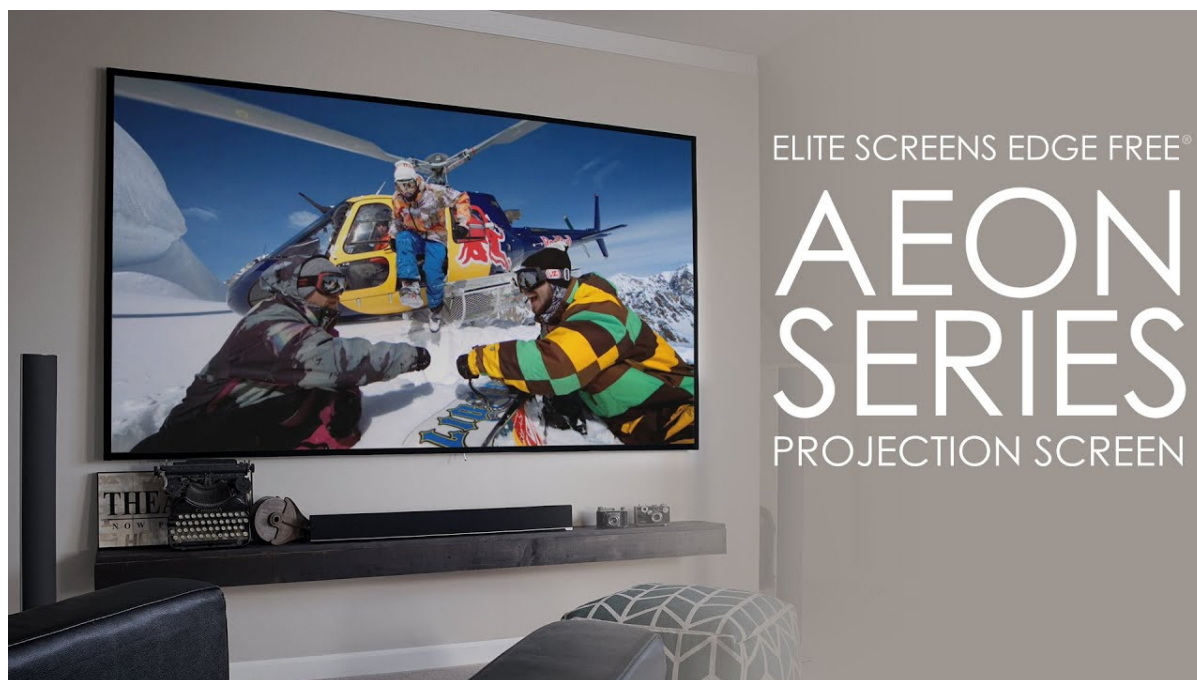

Popis

Elite Screens AR92DHD3

Projekční plátno v pevném rámu s úhlopříčkou **92"** a poměrem stran **16 : 9**. Ideální pro domácí použití v kombinaci s projektorem. Materiál **CineGrey 3D** je referenční kvalitní materiál vyvinutý pro prostředí s minimální kontrolou nad osvětlením místnosti. Plátno podporuje **aktivní 3D, 4K Ultra HD, HDR** a nabízí šířku zorného úhlu **90°**. Plátno je nataženo přes podkladový rám, **působí tedy bezrámovým dojmem** (možnost instalace ultratenké lišty).

- Série Aeon Edge Free - bezrámové/bezokrajové projekční plátno v pevném rámu
- Ideální pro domácí použití
- Aktivní 3D, 4K Ultra HD
- Lehká hliníková konstrukce s děleným rámem
- Snadná montáž a instalace
- Edge Free (bezokrajové) + možnost instalace ultratenké lišty

Materiál plátna: CineGrey 3D

Odrazivost plátna (gain): 1.2

Projekční vzdálenost: normal

Barva rámu: černá

CineGrey 3D

1. Materiál plátna CineGrey 3D
2. 90° pozorovací úhel (45° vlevo a vpravo)
3. Gain 1.2
4. Certifikace ISF pro přesné barevné body, teplotu barev a dynamický rozsah
5. Aktivní 3D & 4K/8K Ultra HD & HDR Ready
6. Polarizovaný pro pasivní 3D aplikace
7. Schopnost zlepšit jas, barvy a kontrast v podmínkách okolního světla
8. Přesné zobrazení barev – plochá spektrální odezva
9. Zvýšení kontrastu oproti standardnímu matně bílému povrchu
10. Nehořlavý – splňuje normy NFPA 701
11. Odolný proti plísním, povrch obrazovky lze čistit hadříkem z mikrovlákna a vodou
12. Vhodné pro projektory s běžnou projekční vzdáleností (není kompatibilní s projektory s krátkou/velmi krátkou projekční vzdáleností)