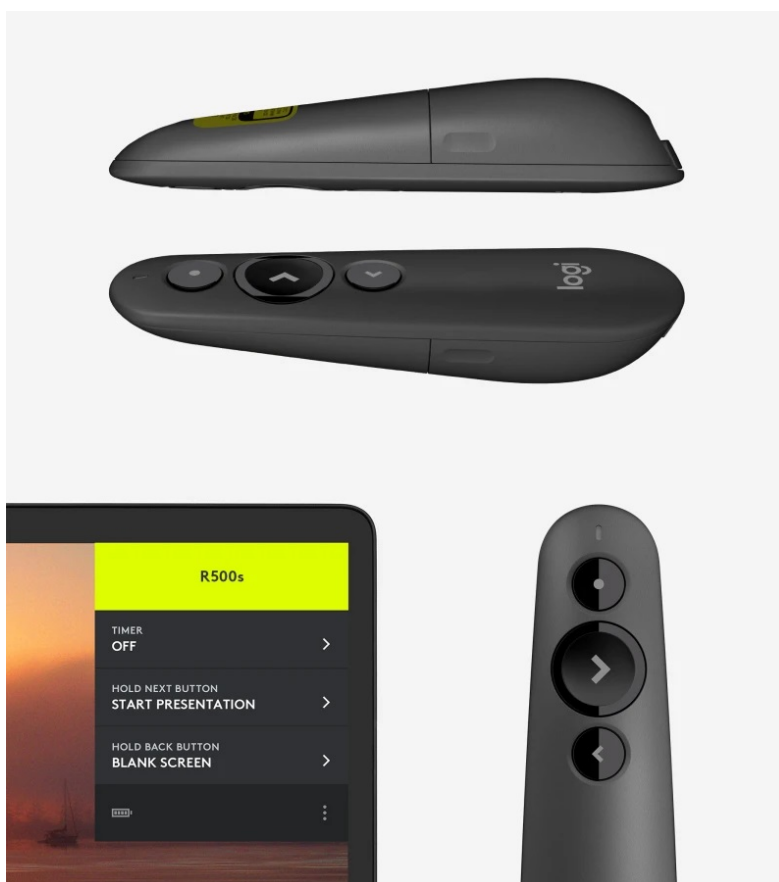

### Logitech R500s - veškeré vaše prezentace máte pod palcem

**Prezentační zařízení Logitech R500s**, se kterým máte každý mítink oddělení nebo přednášku ve velké hale pod kontrolou. Prezentujte svoje nápady a podněty s přesností, jistotou, a hlavně s maximální volností. **Logitech R500s** vám umožní procházet jednotlivé snímky prezentace, fotografie, grafy a další obsah **na vzdálenost až 20 metrů**. Na nejdůležitější informace můžete diváky upozornit pomocí **červeného laserového ukazovátka**.

Ovladač je **kompatibilní se systémy Windows, macOS** a představuje tak velmi rozšířený prezentační nástroj. **Ovladač Logitech R500s** je navržen pro rychlé a intuitivní ovládání. Díky tomu se můžete soustředit na to, co říkáte a co je důležité

sdělit. **Trojice tlačítek se odlišuje velikostí i tvarem**, takže během prezentace můžete sledovat publikum a reagovat na dění v sále, nikoli každou chvíli koukat na to, kde a co stisknout. Funkce tlačítek lze přizpůsobit pomocí **aplikace Logitech Presentation**. Pro připojení k PC slouží rozhraní Bluetooth nebo USB přijímač.

### Logitech R500s

Prezentační zařízení Logitech R500s vám pomůže vyjádřit svůj názor. Intuitivní ovládací prvky prezentace vám umožňují procházet prezentací s jistotou. Tlačítka lze snadno najít po hmatu. Tvar skvěle padne do ruky. Disponuje **červeným laserovým ukazovátkem**, které je dobře vidět na většině pozadí, a dosahem **až 20 metrů**, jež vám dává možnost volně se pohybovat po místnosti a vmísit se do publika. Díky skladnému bezdrátovému přijímači s technologií Plug and Play je instalace jednoduchá. Pomocí aplikace **Logitech Presentation** si můžete přizpůsobit funkce tlačítek, sledovat životnost baterie a nastavit časovač na obrazovce. K počítači se připojuje pomocí **USB přijímače a technologii 2,4 GHz**, nebo prostřednictvím **Bluetooth**. Po skončení prezentace lze přijímač uložit do prezentačního zařízení, což usnadňuje přenášení.