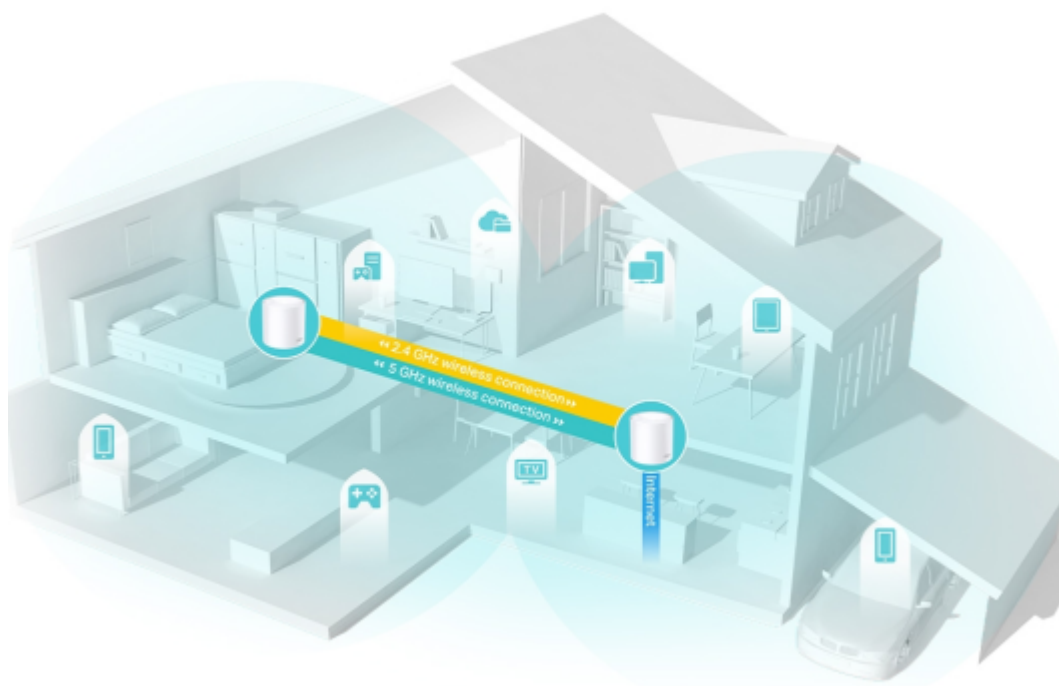

Deco X50 využívá systém více jednotek k dosažení bezproblémového celoplošného Wi-Fi pokrytí - eliminuje slabé oblasti signálu jednou provždy! Pro pokrytí menších oblastí může jednotka fungovat i samostatně. Díky pokročilé technologii **Deco Mesh** spolupracují jednotky na vytvoření jednotné sítě s jediným názvem sítě.

Systém jednotek Deco X50 poskytuje rychlé a stabilní spojení rychlostí **až 3000 Mb/s** s podporou standardu **802.11ax (Wi-Fi 6)** a je tak ideální pro pokrytí celé domácnosti bezdrátovým signálem (součástí balení jsou 2 jednotky). Mezi další výhody patří také **kompatibilita s hlasovým ovládáním Amazon Alexa**.

Pokrytí celé domácnosti: zabiják mrtvých zón Wi-Fi

S čistším a silnějším signálem vylepšeným funkcí BSS Color a technologií Beamforming jednotka Deco X50 rozšiřuje Wi-Fi pokrytí v celé domácnosti a zvyšuje jeho výkon. Bezdrátová připojení a volitelné páteřní připojení ethernet pracují společně na propojení jednotek Deco, díky čemuž bude vaše síť rychlejší a zajistí nepřerušované připojení všech zařízení. Chcete větší pokrytí? Prostě přidejte další jednotku Deco.

Ultra vysoké přenosové rychlosti Mesh Wi-Fi 6

Díky vybavení technologií Wi-Fi 6 je Deco Wi-Fi Mesh systém pokrývající celou domácnost navržen k tomu, aby poskytoval výrazné zlepšení v pokrytí, rychlosti a celkové kapacitě. Pořídte si nejnovější Wi-Fi Mesh systém a získejte výhody sítě budoucnosti, která poskytuje vyšší přenosovou rychlost a připojí více zařízení.