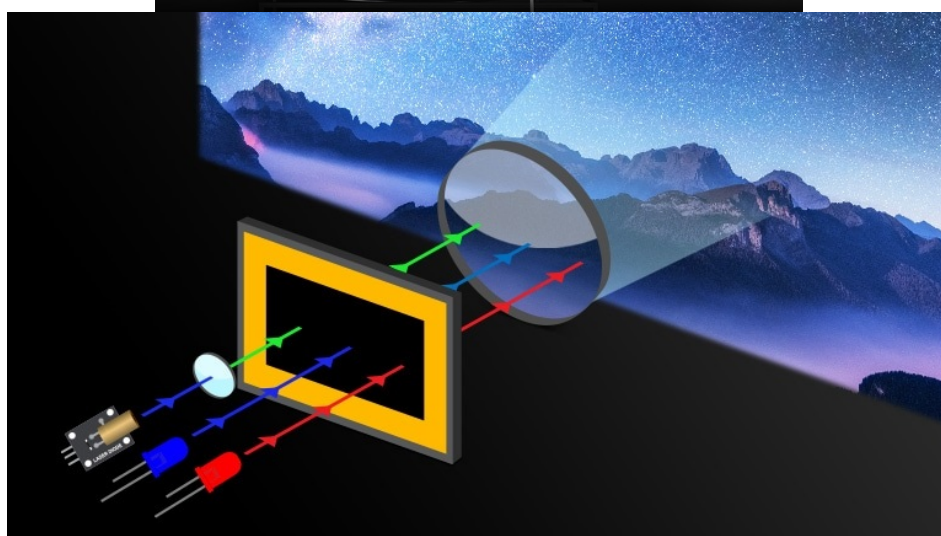

LG CineBeam HU710PW - hybridní 4K projektor pro domácí kino

Užijte si filmové večery i dny na obří **ploše až 300 palců** s **projektorem LG CineBeam HU710PW**. Pokročilá technika a funkce umí vykreslit jasné scény i půlnoční tmu. Díky **širokému barevnému gamutu 94 % DCI-P3** si vychutnáte také přesné barvy.

Obraz (jako) živý

Projektor LG CineBeam HU710PW využívá **systém hybridních světelných zdrojů** - LED zdroj a laserovou technologii - čímž poskytuje vysokou svítivost, jas a živý obraz. K dispozici je rovněž celá **řada režimů a funkcí**, které optimalizují kontrast, jas s ohledem na okolní prostředí, hloubku obrazu nebo třeba vyhlazování pohybu, aby **filmové snímky co nejvěrněji odpovídaly původním záměrům tvůrce díla**.

LG HU710PW

DLP projektor s **hybridním systémem světelných zdrojů** nabízí 4K UHD rozlišení **3840 × 2160** obrazových bodů, jas **2000 ANSI** lumenů a kontrastní poměr **2 000 000 : 1**. Projektor dokáže vytvořit promítací **plochu o úhlopříčce 40" až 300"**. Vysoký dynamický rozsah **HDR10** přináší skvělý vizuální dojem zvýšením kontrastního poměru a 94 % pokrytí normy **DCI-P3** navíc poskytuje mnohem realističtější barvy. Díky funkcím posunu objektivu, zoomu a korekci lichoběžníkového zkreslení můžete mít obraz přesně tam, kde potřebujete. Ozvučení zajišťují **stereo reproduktory** s celkovým výkonem 10 W. Projektor je postaven na operačním systému **webOS 6.0**, který mimo přehrávání online obsahu z **Netflix, Amazon Prime, Disney+** a dalších umožňuje také bezdrátové zrcadlení ze smartphonů či tabletů. Samozřejmostí je pak možnost instalace aplikací z **LG App Store**. Pro přímé přehrávání multimédií jsou k dispozici **dva USB porty**. Díky technologii **Bluetooth** lze přehrávat zvuk z projektoru pomocí bezdrátových reproduktorů či sluchátek.