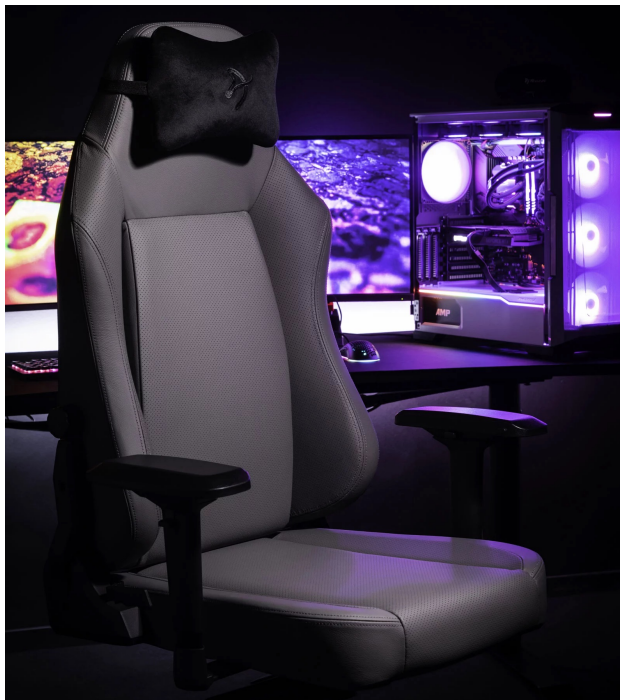

Židle Arozzi PRIMO PREMIUM pro maximální pohodlí během sezení u práce, sledování filmů nebo hraní her. Židle je potažena přírodní kůží a využívá stejné materiály jako sedadla v luxusních sportovních vozech. Ve spojení s perforovanými prvky zajišťuje **prodyšnost** a komfort při dlouhém sezení i v parných letních dnech. **Židle Arozzi PRIMO PREMIUM** disponuje **měkkým velur polštářem** v oblasti krku a **nastavitelným systémem v oblasti beder**, díky čemuž poskytuje perfektní oporu a **podporuje zdravé sezení**.

Samozřejmostí je **velké sedadlo a opěradlo**, abyste se mohli náležitě uvelebit. **Pěnová směs** je tvarovatelná, ale současně pevná, takže nabízí vše nezbytné pro správné držení těla. Chybět nemůže ani **rozsáhlý systém nastavení** - od možnosti nastavit výšku, sklon opěradla až po funkci houpání. **Konstrukce z hliníku** zajistí, že židle **Arozzi PRIMO PREMIUM** je robustní, pevná a její vzhled působí elegantně a čistě.

Arozzi PRIMO PREMIUM

Herní židle Primo je speciálně vytvořená pro zlepšení ergonomie a komfortu při dlouhých hodinách strávených u počítače. Je vyrobena z vysoce kvalitní **přírodní italské kůže** používané mimo jiné také v luxusních sportovních vozech. **Nastavitelná výška** židle, opěrky rukou nastavitelné ve všech směrech a úhel sklonu opěradla **až 145°** zajistí maximální pohodlí. Samozřejmostí je možnost **otáčení o 360°** a houpačí mechanismus. Součástí balení je i **velurový polštář**, který zajistí podporu páteře v krční části. Nosnost je díky robustnímu kovovému rámu a základně kol **až 145 kg**.

ZÁKLADNÍ SPECIFIKACE

Nastavitelná výška sedadla: 47,5 - 57,5 cm

Výška židle: 130,5 - 140,5 cm

Šířka sedáku: 52 cm

Hloubka sedáku: 52 cm

Výška opěradla: 83 cm

Nosnost: 145 kg

Hmotnost: 23 kg