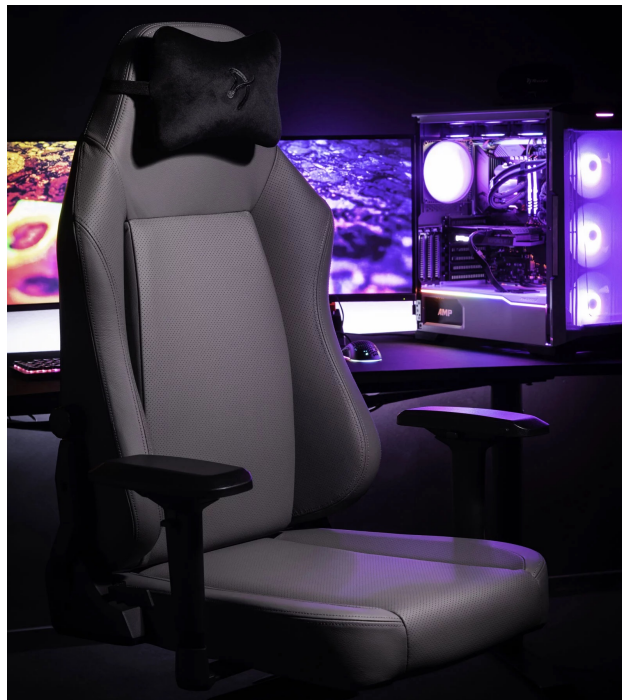

#### **Arozzi PRIMO PREMIUM - lépe sedět, lépe pracovat a víc hrát**

Celokožená židle **Arozzi PRIMO PREMIUM** pro maximální pohodlí během sezení u práce, sledování filmů nebo hraní her. **Židle z přírodní italské kůže** využívá stejné materiály, jaké se využívají na sedadla v luxusních sportovních vozech. **Prodyšnost** a komfort při dlouhém sezení i v parných letních dnech zajišťují perforované prvky. **Židle Arozzi PRIMO PREMIUM** disponuje **měkkým velur polštářem** v oblasti krku. Navíc s **nastavitelným systémem v oblasti beder** poskytuje židle perfektní oporu a **podporuje zdravé sezení**.

**Prostorné sedadlo a opěradlo** vám umožní, abyste se mohli patřičně uvelebit. **Pěnová tvarovatelná směs** je dostatečně pevná, aby bylo zajištěno správné držení těla. Chybět nemůže ani **rozsáhlý systém nastavení** - od možnosti nastavit výšku, sklon opěradla až po funkci houpání. **Konstrukce z hliníku** zajistí, že židle **Arozzi PRIMO PREMIUM** je robustní, pevná a její vzhled působí elegantně a čistě.

## Arozzi PRIMO PREMIUM

Herní židle Primo je speciálně vytvořená pro zlepšení ergonomie a komfortu při dlouhých hodinách strávených u počítače. Je vyrobena z vysoce kvalitní **přírodní italské kůže** používané mimo jiné také v luxusních sportovních vozech. **Nastavitelná výška** židle, opěrky rukou nastavitelné ve všech směrech a úhel sklonu opěradla **až 145°** zajistí maximální pohodlí. Samozřejmostí je možnost **otáčení o 360°** a houpačí mechanismus. Součástí balení je i **velurový polštář**, který zajistí podporu páteře v krční části. Nosnost je díky robustnímu kovovému rámu a základně kol **až 145 kg**.