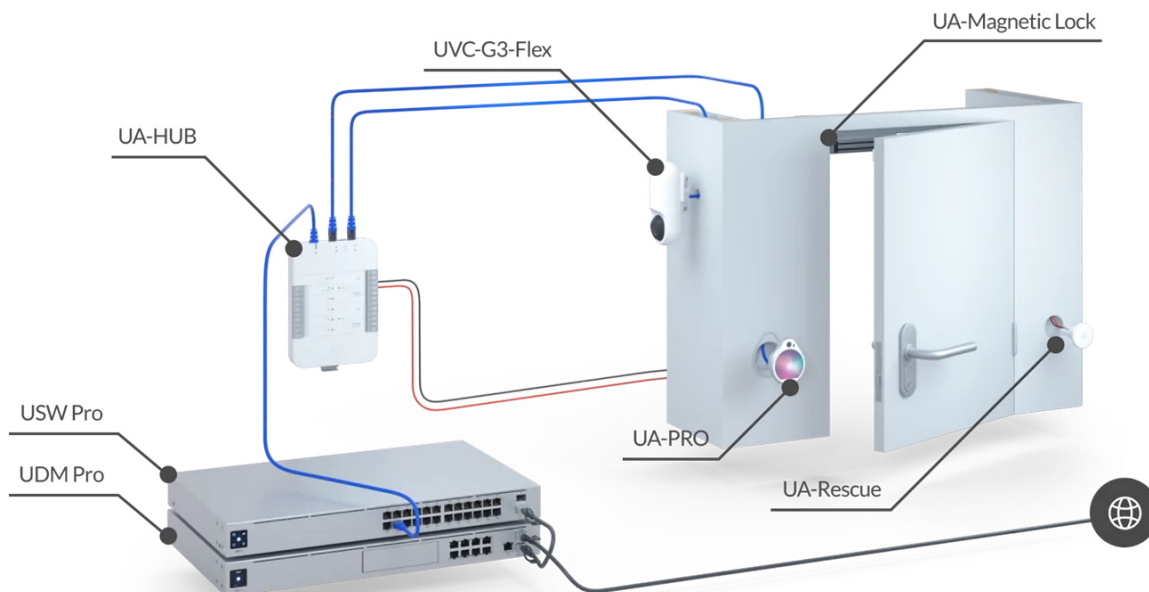

## UBIQUITI UNIFI ACCESS RESCUE KEYSWITCH

Cena celkem:	<b>2 194 Kč</b>
	<b>(bez DPH: 1 813 Kč)</b>
Běžná cena:	<b>2 413 Kč</b>
Ušetříte:	<b>219 Kč</b>
Kód zboží:	PRSUBT0006
Part No.:	UA-Rescue
Záruka:	26 měs.
Stav:	Nové zboží

### Ubiquiti UniFi Access Rescue KeySwitch

**Nouzový/záchranný spínač** KeySwitch zajišťující redundanci (zálohování) **k otevírání dveří v případě poruchy systému.**

UniFi Access Rescue KeySwitch je jednopólový dvoupolohový manuální spínač určený pro systém UniFi Access. V případě poruchy systému umožňuje UA-Rescue KeySwitch uživateli **ručně odemknout jakékoli dveře ovládané rozbočovačem UniFi Access**. Přepínač UniFi Access Rescue KeySwitch je **kompatibilní se systémy zámků Fail Safe i Fail Secure**, a je nedílnou součástí každého komplexního řešení přístupu ke dveřím.

- Nouzový klíčový spínač
- Dva přiložené klíče
- Kompatibilní se zámkovými systémy Fail Safe i Fail Secure. Záložní napájení pro systém Fail Secure není součástí dodávky.

## ZÁKLADNÍ SPECIFIKACE

**Rozhraní:** svorkovnice (COM/NO/NC), 18-24 AWG

**Spínač:** DC 28 V (4 A), mosazný klíč s vnitřní vlnou

**Hmotnost:** 94 g

**Rozměry:** 74 x 60 x 60 mm

---