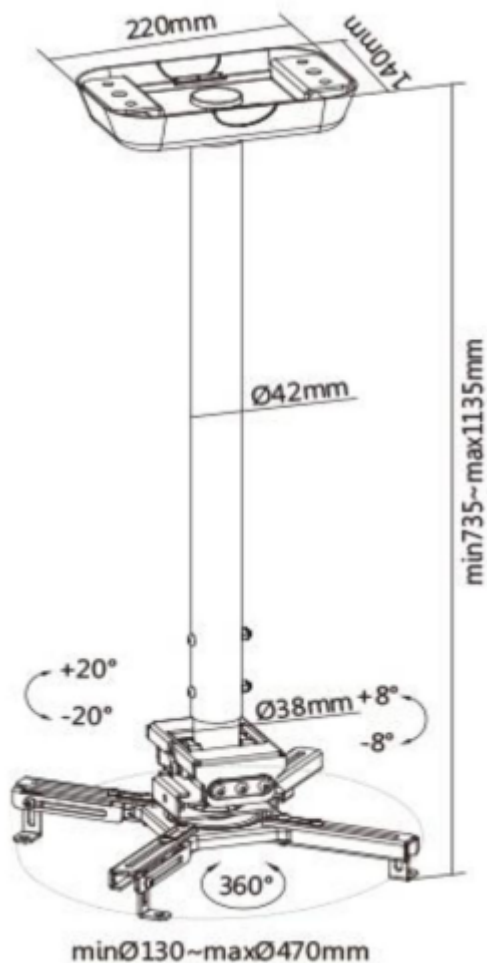

Sunne by Elite Screen PRO300XL2

Držák na strop pro projektory. Maximální zatížení tohoto držáku je **35 kg**. Držák nabízí naklopení 8° a otočení 360°.

ZÁKLADNÍ SPECIFIKACE

Max. zatížení: 35 kg

Vzdálenost od stropu: 740-1140 mm