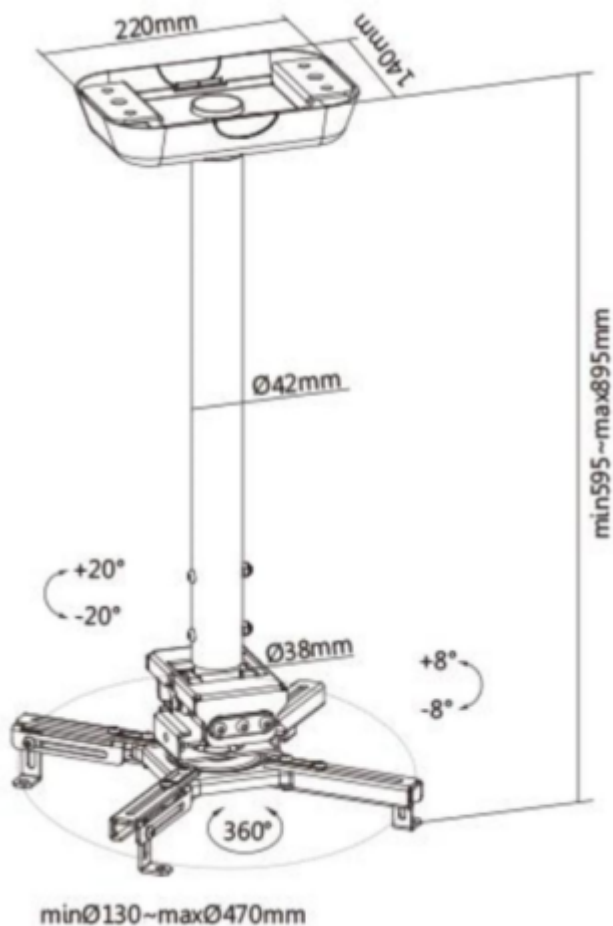

### Sunne by Elite Screen PRO300M2

Držák na strop pro projektory. Maximální zatížení tohoto držáku je **35 kg**. Držák nabízí naklopení 8° a otočení 360°.

### ZÁKLADNÍ SPECIFIKACE

**Max. zatížení:** 35 kg

**Vzdálenost od stropu:** 600 - 900 mm

**Materiál:** ocel

**Barva:** bílá

---

[Informační list](#)