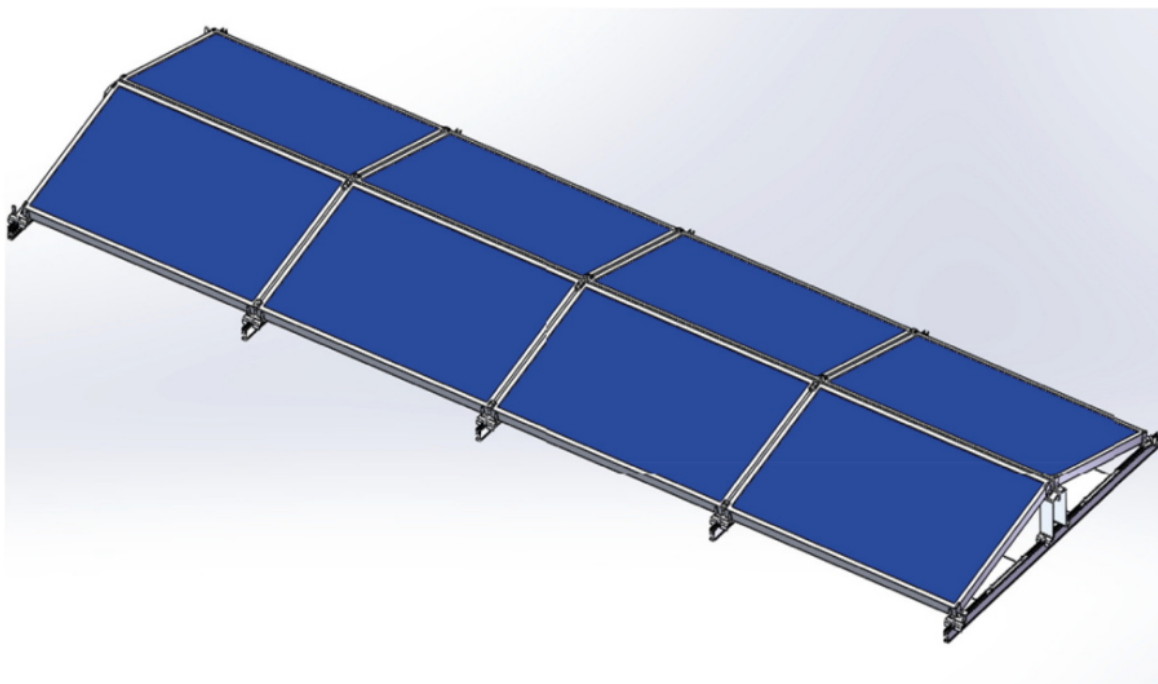

XTEND SOLARMI SCOMP-8EW35-1134

Cena celkem:	6 786 Kč
	(bez DPH: 5 608 Kč)
Běžná cena:	7 464 Kč
Ušetříte:	679 Kč
Kód zboží:	SOPGWL0329
Part No.:	SCOMP-8EW35-1134
Záruka:	26 měs.
Stav:	Nové zboží

Popis

Xtend Solarmi SCOMP-8EW35-1134

Systém SC pro instalaci solárních panelů na plochou střechu.

- Typ „východ-západ“
- Určeno pro ploché střechy
- Konstrukce se zátěží - neproniká do betonové střechy
- Vysoká kvalita a dlouhá životnost
- Odolná konstrukce vůči větru až do rychlost 60 m/s

ZÁKLADNÍ SPECIFIKACE

Určení: pro 8x solární panel 35 x 1134 mm (délka panelu je libovolná)

Materiál: eloxovaný hliník (6005-T5), ocel (typ 304)

Šířka základny: 2380 mm

Náklon panelů: 15°

Zatížení: < 1,4 kN/m²

Barva: stříbrná - šedá