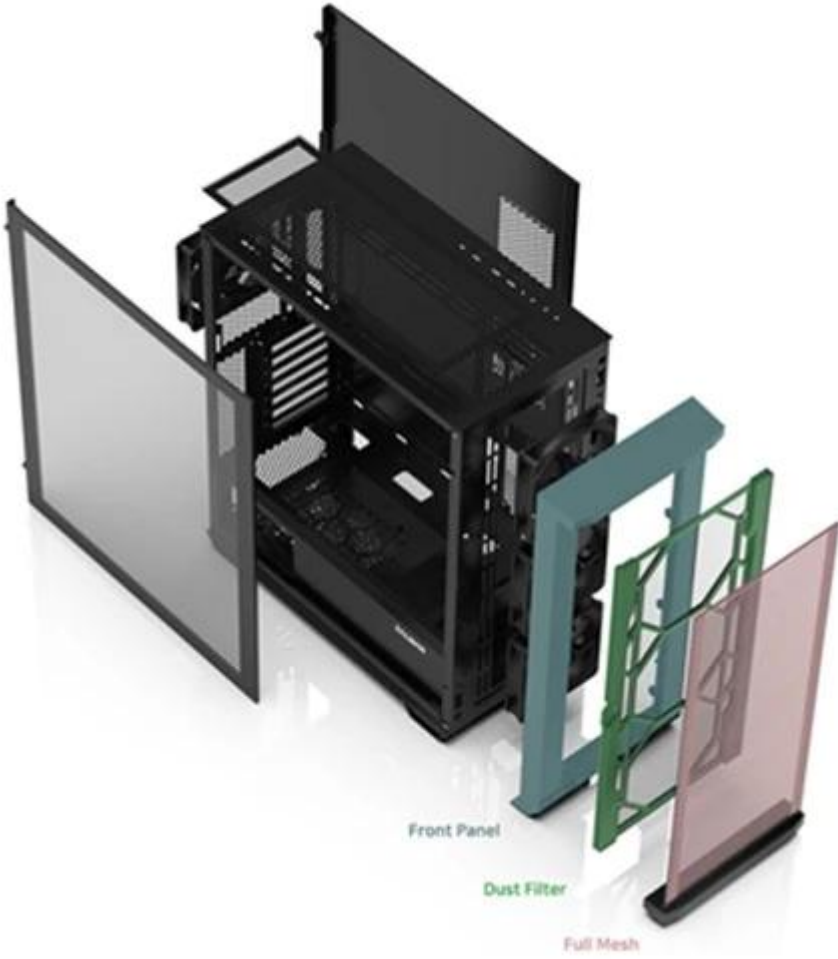

ZALMAN Z10 představuje všestrannou PC skříň pro stavbu moderního počítače střední třídy. Je tak navržena s ohledem jak na kvalitu, tak vaši peněženku. Vnitřní prostor podporuje **promyšlené uspořádání komponent** a stavbu rozmanitých PC konfigurací. Je ideální volbou pro uživatele, který hledá ideální spojení estetického vzezření a funkčnosti. PC skříň ve **formátu Middle tower** je kompatibilní se **základními deskami v provedení E-ATX, ATX, Micro ATX a Mini ITX**, díky čemuž je možné postavit široké spektrum PC sestav na práci, multimédia, případně gaming. Svoji konfiguraci složíte rychle, intuitivně, a současně zůstane dostatek místa pro optimální proudění vzduchu i vedení kabeláže.

Z10

S E R I E S

Dovnitř skříně se vejde **grafická karta o délce až 395 mm**, chladič CPU, výměník vodního chlazená apod. **ZALMAN Z10** tak můžete osadit velkými a výkonnými komponenty bez většího omezení. **PC skříň ZALMAN Z10** také ví, že chlazení hraje během provozu klíčový význam. Proto je v základu osazena **celkem 4 ventilátory**, které se postarají o efektivní **airflow** přesně tam, kde je potřeba. Nechybí tak například **podpora vodního chlazení**, abyste to mohli pořádně rozjet. Potěší také snadno dostupné **konektory na horním panelu** pro pohodlné připojení každodenních periferií.

ZALMAN Z10

Počítačová skříň v provedení **Middle tower**. Na horním panelu jsou umístěny dva **USB 3.0 porty**, jeden **USB 3.1 typ C port**, sluchátkový výstup a vstup pro mikrofon. Skříň je osazena celkem **čtyřmi ventilátory**, třemi o velikosti 140 mm a jedním o velikosti 120 mm. **Průhledná bočnice** společně s perforovaným předním panelem zajišťuje vyřbíbený design. Důmyslné řešení umožňuje pohodlné umístění **až 360 mm dlouhého výměníku** vodního chlazení na přední či horní straně. Ve skříni je dostatek prostoru pro chladič CPU do výšky až 173 mm a grafickou kartu o délce až 395 mm. Samozřejmostí jsou prachové filtry. Skříň je dodávána **bez zdroje**.