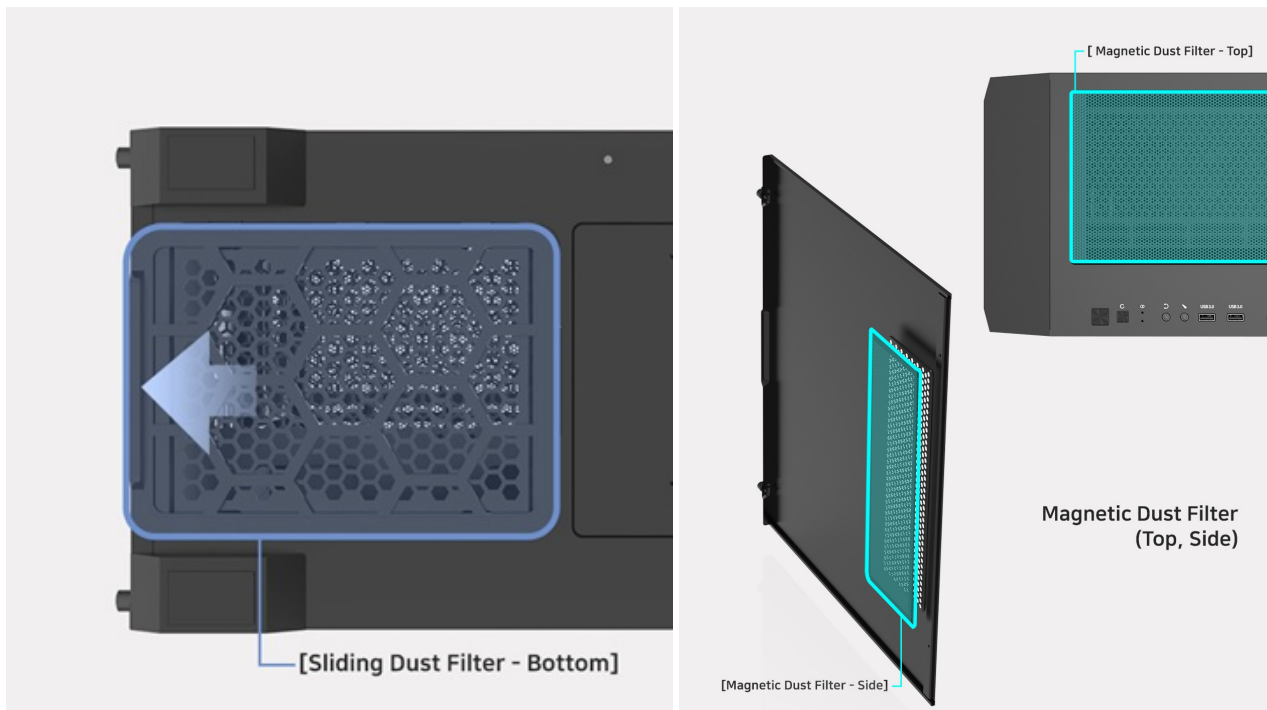

### ZALMAN Z10 Duo - skříň, do které se vejdou všechny vaše PC komponenty

Počítačová skříň ZALMAN Z10 Duo ve formátu Middle Tower se vyznačuje stylovým vzezřením a zesílenou konstrukcí. S přehledem pojme všechny komponenty a umožní vám vytvořit moderní herní PC nebo multimediální centrum. Nabízí celkem **4 předinstalované ventilátory s ARGB podsvícením**, které podpoří gamingový vzhled.

Díky **perforovanému přednímu panelu** a **průhledné bočnici** osvětlení maximálně vynikne. Chybět nesmí ani **prachový filtr**, který představuje další vrstvu ochrany proti vniknutí prachu nebo drobných nečistot. Na horním panelu pak najdete **četnou konektorovou výbavu** pro připojení periférií, jako jsou flashdisky nebo sluchátka.

## ZALMAN Z10 Duo

Počítačová skříň v provedení **Middle tower**. Na horním panelu jsou umístěny dva **USB 3.0 porty**, jeden **USB-C 3.1 port**, sluchátkový výstup a vstup pro mikrofon. Skříň je osazena celkem **čtyřmi ventilátory s ARGB podsvícením** o velikosti 120 mm. **Průhledná bočnice** společně s perforovaným předním panelem zajišťuje vytříbený design. Perforovaný přední panel je navíc možné vyměnit za přiložené tvrzené sklo a nechat tak ještě více vyniknout stylové ARGB podsvícení předních ventilátorů. Důmyslné řešení umožňuje pohodlné umístění **až 360 mm dlouhého výměníku** vodního chlazení na přední či horní straně. Ve skříni je dostatek prostoru pro chladič CPU do výšky až 173 mm a grafickou kartu o délce až 395 mm. Součástí skříňe je interní ARGB ovladač pro až 6 ventilátorů a **sada prachových filtrů**. Dodávána je **bez zdroje**.

## ZÁKLADNÍ SPECIFIKACE

**Provedení skříňe:** Middle Tower

**Interní pozice:** 2× 2,5"/3,5", 2× 2,5"

**Kompatibilita základní desky:** E-ATX, ATX, Micro ATX, Mini ITX

**Zdroj:** bez zdroje

**Konektory na horním panelu:** 2× USB 3.0, 1× USB-C 3.1, 1× sluchátkový výstup, 1× vstup pro mikrofon