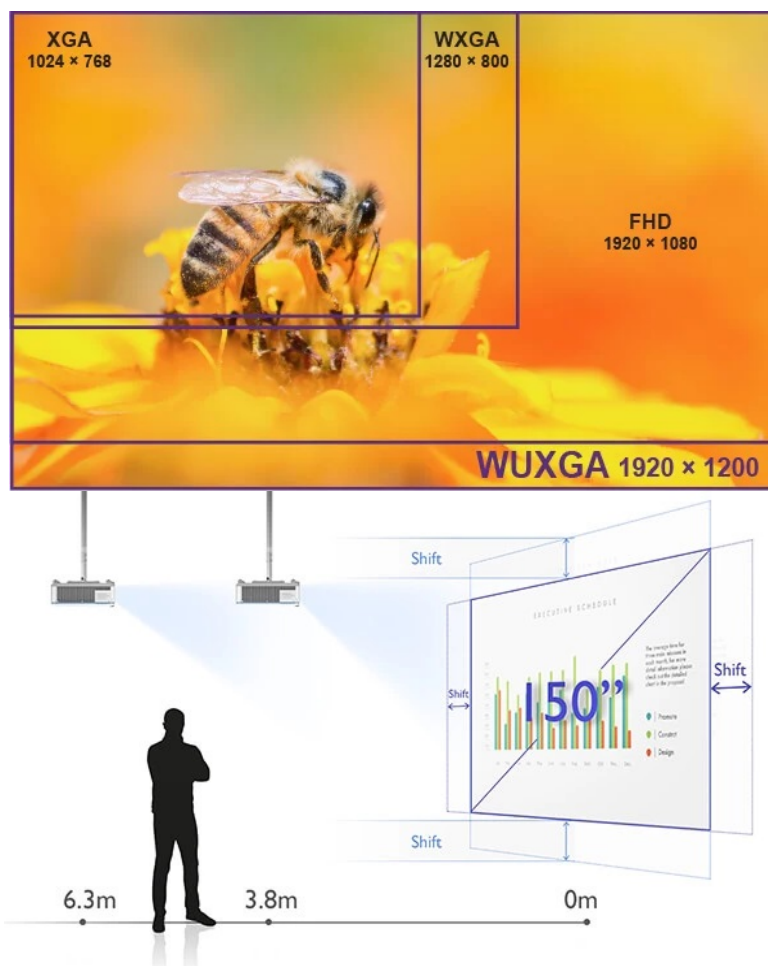

DLP projektor BenQ LU785 poskytuje vysokou kvalitu obrazu pro vaše prezentace ve firemní sféře. **Režim infografiky** potěší všechny moderní uživatele, kteří chtějí představit své nápady a návrhy formou bohaté, ale přehledné infografiky. Tento režim vykreslí texty i grafický obsah jasně a zřetelně. Ve spojení s **96% pokrytí normy Rec.709** produkuje syté a živé barvy. **Projektor BenQ LU785** disponuje **svítivostí 6000 ANSI lumenů**, která podporuje komfortní sledování i v osvětlených, středně velkých **místnostech**.

Laserový světelný zdroj s **technologíí BlueCore** se vyznačuje trvalým výkonem bez blednutí barev po **dobu až 20 000 hodin provozu**. **Prachotěsná konstrukce IP5X** chrání citlivé optické komponenty a umožňuje použití v náročnějších podmínkách. **Projektor BenQ LU785** nabízí vysoké **WUXGA** rozlišení pro detailní a ostré zobrazení promítaného obsahu. Potěší také možnost **promítání obrazu na výšku v portrétním režimu**.

BenQ LU785

Laserový **WUXGA** projektor s rozlišením **1920 x 1200** obrazových bodů nabízí svítivost **6000 ANSI** lumenů, kontrastní poměr **3 000 000:1** a 96 % pokrytí normy **Rec.709** pro mnohem realističtější barvy a věrný obraz. Technologie **BlueCore Laser** zajišťuje nulovou odchylku laserových diod, zvyšuje světelný tok do světelného tunelu a zvyšuje jeho účinnost. Projektor dokáže vytvořit promítací plochu **o velikosti až 300"** a podporuje také 3D zobrazení. Díky korekci lichoběžníkového zkreslení můžete mít obraz přesně tam, kde potřebujete. Podporuje také **360° projekci**, promítání obrazu na strop, stěny, podlahu nebo dokonce šikmé plochy, například ve veřejných prostorách. Bezúdržbový provoz a dlouhou

Rozlišení: 1920 x 1200 px

Jas: 6000 ANSI lumenů

Kontrastní poměr: 3000000:1

Rozhraní: 2x HDMI, 1x HDMI-MHL, 1x VGA vstup, 1x VGA výstup, 1x USB typ A, 1x USB mini B, 1x RJ-45 LAN, 1x RS-232, 1x kompozitní vstup, 1x audio vstup, 1x audio výstup, 1x RCA audio vstup (L/R), 1x 3D Sync výstup