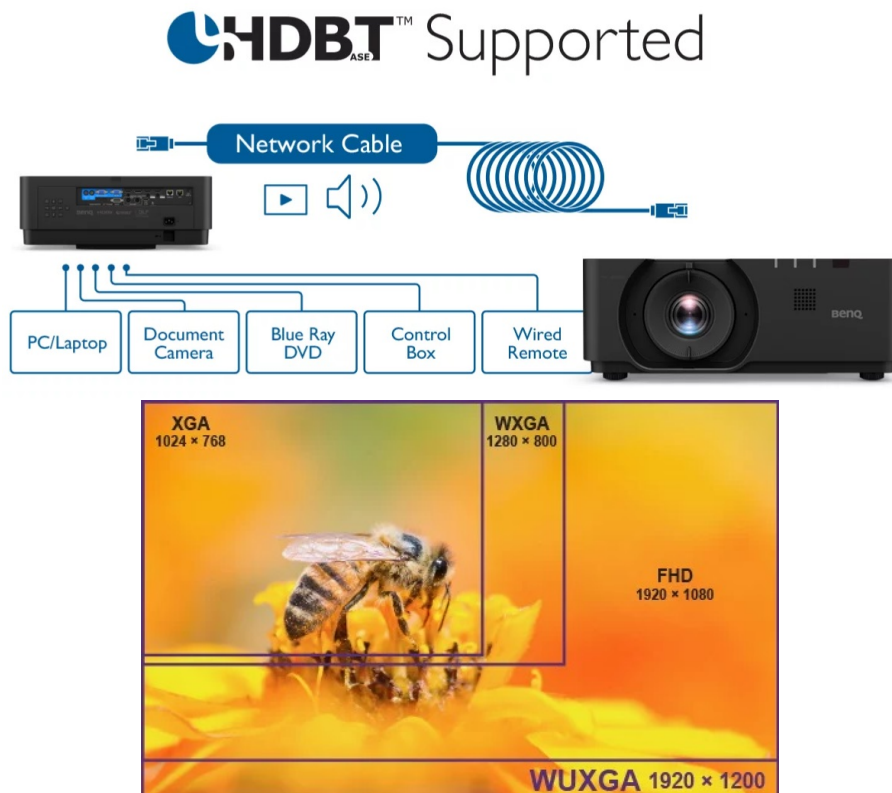

## BENQ LU960

Cena celkem:	<b>108 990 Kč</b> <b>(bez DPH: 90 074 Kč)</b>
Běžná cena:	<b>119 889 Kč</b>
Ušetříte:	<b>10 899 Kč</b>
Kód zboží:	PROA7337
Part No.:	9H.JN477.25E
Záruka:	36 měsíců/12 měs.lampa
Stav:	Nové zboží

### Projektor BenQ LU960 - pro flexibilní promítání

**Projektor BenQ LU960 s vysokým WUXGA rozlišením** vám zprostředkuje ostrý obraz s důrazem na všechny přítomné detaily. Umožňuje komfortní promítání textů, tabulek, obrázků, a dokonce dynamických akcí. **Rychlý režim** projektoru BenQ zlepšuje odezvu a poskytuje obraz bez zpoždění a prodlev. **Svitivost 5500 ANSI lumenů** zajistí viditelnost textu i obrazu v rozmanitých světelných podmínkách.

**Technologie DLP** podpoří syté a zářivé barvy po velmi dlouhou dobu. Moderní konstrukce s **certifikací IP5X** ochrání projektor před vniknutím a usazováním prachu, takže citlivé optické komponenty jsou v optimálním bezpečí. **Funkce zoomu a posunu objektivu** zajistí potřebnou flexibilitu pro instalaci.

## BenQ LU960

Laserový **WUXGA** projektor s rozlišením **1920 x 1200** obrazových bodů nabízí svítivost **5500 ANSI** lumenů, kontrastní poměr **3 000 000:1** a 92 % pokrytí normy **Rec.709** pro mnohem realističtější barvy a věrný obraz. Projektor dokáže vytvořit promítací plochu o velikosti až **300"** a podporuje také 3D zobrazení. Díky korekci lichoběžníkového zkreslení můžete mít obraz přesně tam, kde potřebujete. Projektor nabízí široké možnosti připojení, včetně **HDBaseT**, které zprostředkuje připojení Full HD videa, audia a ethernetu jedním kabelem, a umožňuje tak ovládání ze vzdálenosti až 100 m. Podporuje také **360° projekci**, promítání obrazu na strop, stěny, podlahu nebo dokonce šikmé plochy, například ve veřejných prostorách. Bezúdržbový provoz a dlouhou životnost projektoru zajistí prachotěsně uzavřená laserová jednotka splňující certifikaci **IP5X**.