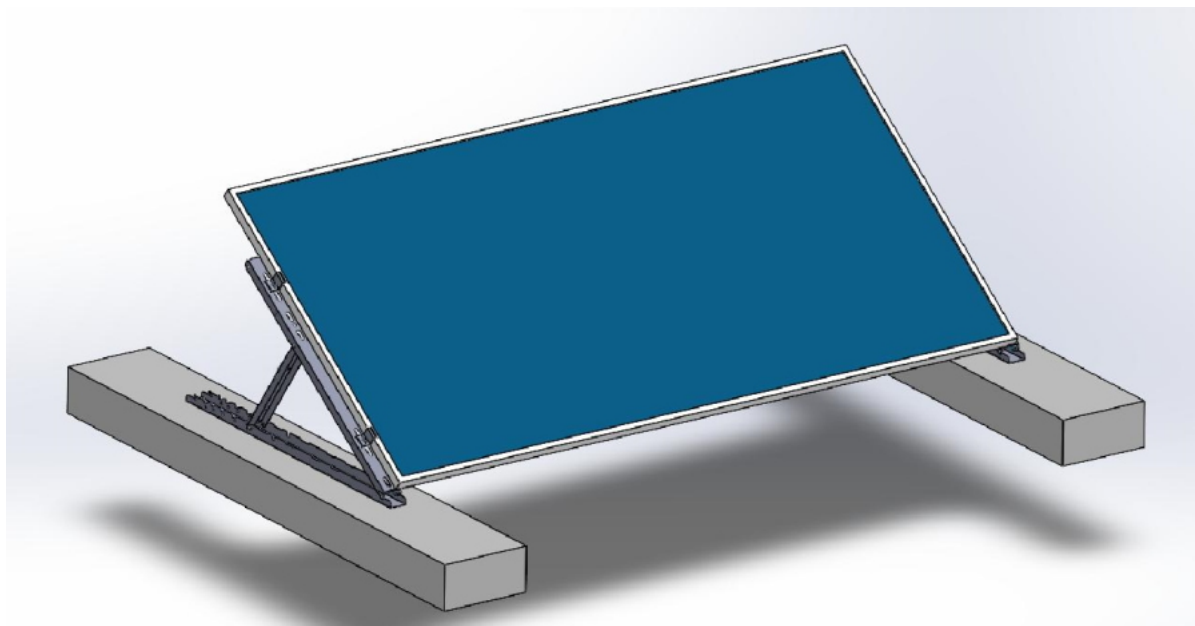

XTEND SOLARMI SCOMP-8SA35

Cena celkem:	8 188 Kč
	(bez DPH: 6 767 Kč)
Běžná cena:	9 006 Kč
Ušetříte:	819 Kč
Kód zboží:	SOPGWL0332
Part No.:	SCOMP-8SA35
Záruka:	26 měs.
Stav:	Nové zboží

Popis

Xtend Solarmi SCOMP-8SA35

Nastavitelný **systém SC pro instalaci 8 solárních panelů v řadě** na plochou střechu. **Sada tedy obsahuje 9 samotných držáků** s příslušenstvím.

- Určeno pro ploché střechy
- Nastavitelný úhel sklonu (15°, 20°, 25°, 30° nebo 35°)
- Dva způsoby upevnění: zátěžový způsob, nebo uchycení pomocí šroubů
- Lze rozšířit o další lišty SCHL1M-40 (CHL1M1-40) se spojkami SCPL-40

ZÁKLADNÍ SPECIFIKACE

Určení: pro 8x solární panel 35 x 1134 mm (délka panelu je libovolná, doporučeno max. 2279 mm)

Materiál: eloxovaný hliník (6005-T5)

Barva: stříbrná - šedá