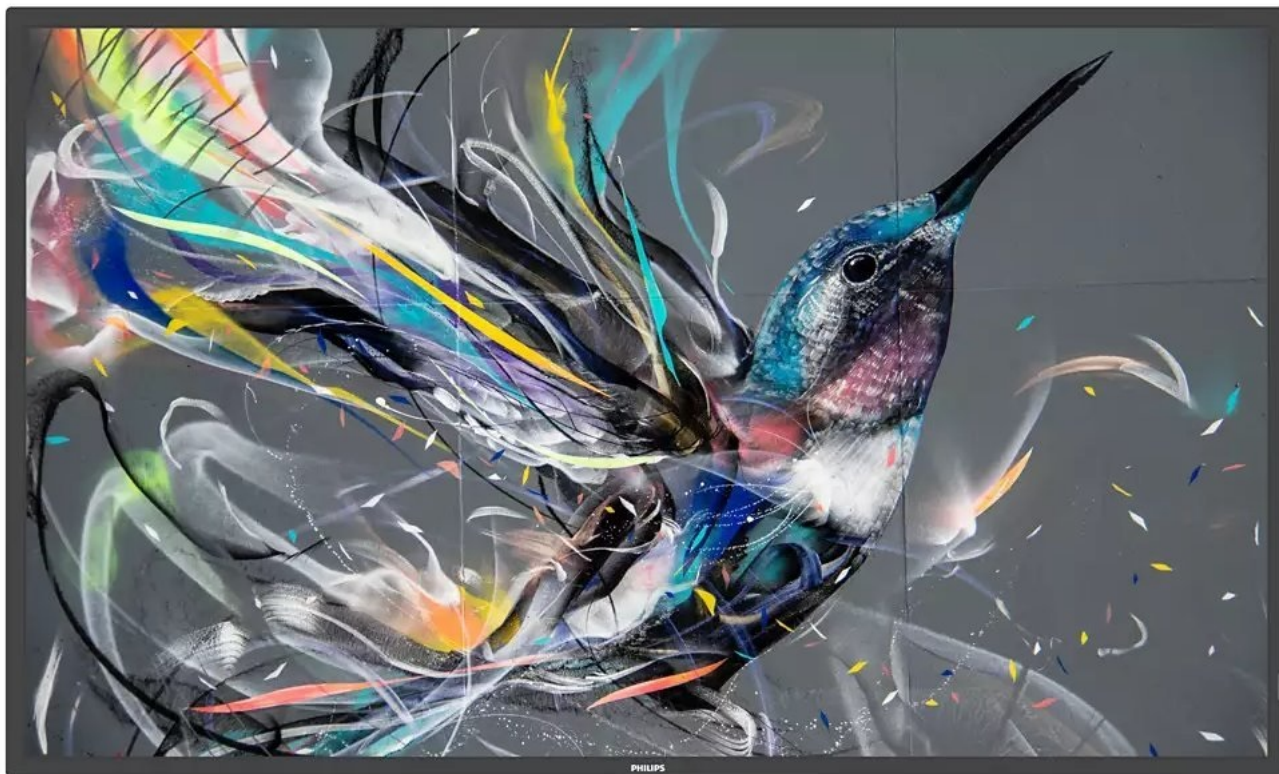

PHILIPS 43BDL3511Q 42,5"

Cena celkem:	31 851 Kč (bez DPH: 26 324 Kč)
Běžná cena:	35 037 Kč
Ušetříte:	3 185 Kč
Kód zboží:	DISPHL1004
Part No.:	43BDL3511Q/00
Záruka:	36 měs.
Stav:	Nové zboží

Popis

Philips 43BDL3511Q - 4K displej pro vaše zákazníky

Integrovaný přehrávač médií vám umožní jednoduše naplánovat přehrávání obsahu a po dokončení se zase přepne do pohotovostního režimu. Sám displej se vyznačuje ultra jemným rozlišením 4K, které vykreslí obsah ostře a do těch nejmenších detailů. **IPS panel** produkuje široké pozorovací úhly a podpoří komfortní sledování ze všech stran.

Samozřejmostí je přítomnost **bohaté konektivity** pro flexibilní konektivitu. Součástí je také **dálkové ovládání** pro snadnou obsluhu.

Philips 43BDL3511Q

Panel o velikosti **42,5"** vhodný pro každodenní použití. Nabízí rozlišení **4K Ultra HD** 3840 x 2160 obrazových bodů. Kontrastní poměr činí **1200:1** a svítivost je až **400 cd/m²**. Pozorovací úhly **178° horizontálně i vertikálně** zaručí skvělou viditelnost z jakéhokoliv úhlu. Ozvučení zajišťuje dvojice integrovaných **reproduktorů** s celkovým výkonem **20 W**. Díky své konstrukci je panel schopný provozu **18 hodin denně, 7 dní v týdnu**.

Součástí balení je dálkové ovládání včetně baterií, IR a sériový kabel.

ZÁKLADNÍ SPECIFIKACE

Typ panelu: IPS

Úhlopříčka: 42,5"

Poměr stran: 16:9

Rozlišení: 3840 x 2160

Kontrastní poměr: 1200:1

Doba odezvy: 8 ms