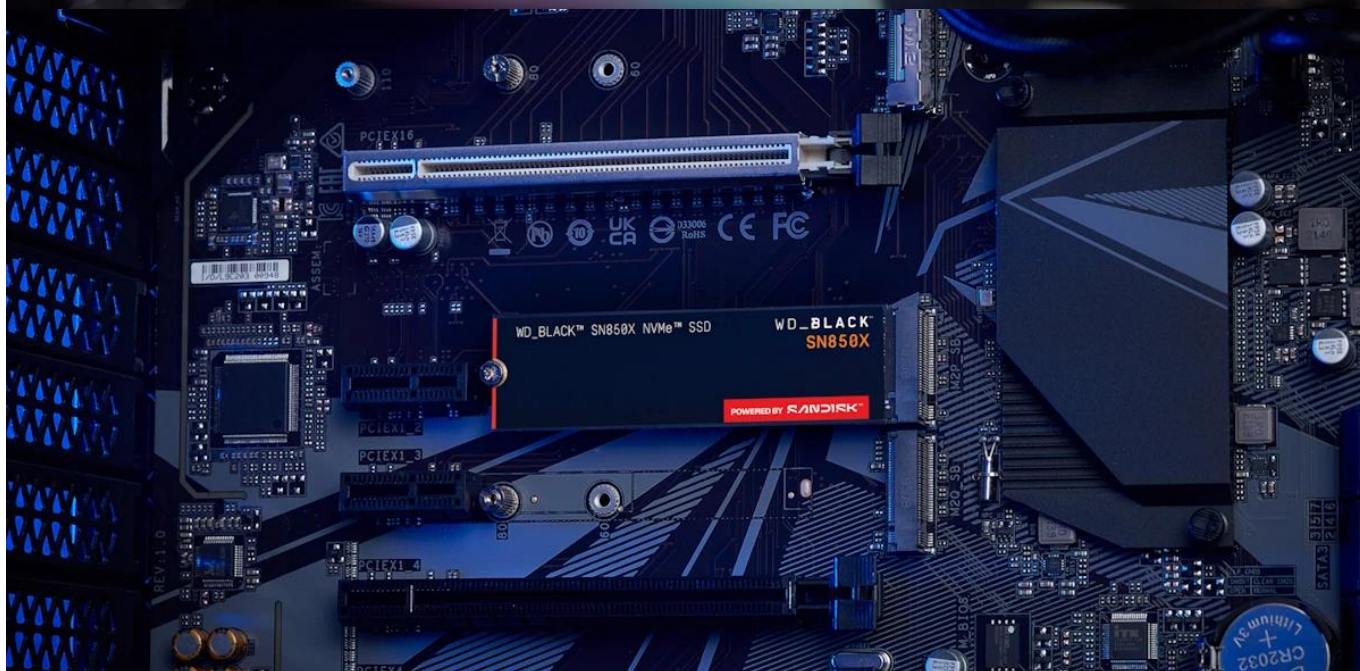

## WD BLACK SN850X POWERED BY SANDISK 1TB

Cena celkem:	<b>9 247 Kč</b> <b>(bez DPH: 7 642 Kč)</b>
Běžná cena:	<b>10 172 Kč</b>
Ušetříte:	<b>925 Kč</b>
Kód zboží:	SSDWED1270
Part No.:	WDS100T2X0E-00BCA0
Záruka:	60 měs.
Stav:	Nové zboží

#### SSD disk WD Black SN850X Powered by SANDISK - každá hra je jízda

**Ultra rychlý SSD disk WD Black SN850X** probudí hry a multimédia extrémní rychlostí. Masivně **snižuje dobu načítání a spouštění**, takže se do herní akce dostanete bez jakýchkoliv prodlev. Špičkový výkon se vypořádá i s otevřenými herními světy se spoustou objektů, které uvidíte už z dálky a bez nepřírozeného doskakování. Tato SSD jednotka je se vším všudy navržena pro hardcore gaming.

**Extrémně nízká odezva** podporuje svižné načítání grafiky bez trhání, abyste si vychutnali neutuchající akci. **WD Black SN850X** disponuje **kapacitou úložiště 1 TB**, které pojme jak velké **AAA tituly**, tak další digitální obsah a multimédia ve vysokém rozlišení. Pokročilý **herní režim 2.0**, který je navržen pro systémy Windows, zajistí nekompromisní performanci pro hraní her a všechny činnosti s tím související, jako je streamování, nahrávání, případně další digitální tvorba.

### WD Black SN850X Powered by SANDISK 1 TB

Extremně rychlé SSD úložiště formátu **M.2**, které využívá rozhraní **PCIe 4.0 x4**. Nabízí rychlost čtení **až 7300 MB/s** a v případě zápisu na disk **až 6300 MB/s**. Díky použité technologii jsou disky spolehlivé a mají vynikající schopnost náhodného čtení a zápisu. Kapacita disku je **1 TB**.