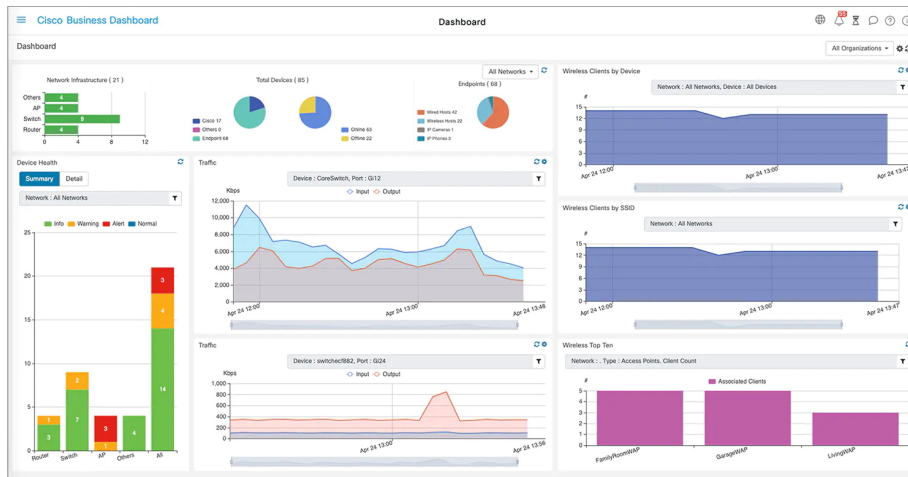

### Cisco Business CBS220-24P-4G-EU

**Spravovatelný PoE+** switch nabízející **24 portů GbE RJ-45**, **4 sloty SFP** pro uplink a napájecí **PoE budget 195 W** (24 portů). Přepínací kapacita switche je **56 Gbps** a rychlost směrování činí **41,66 Mpps**.

Řada Cisco Business 220 poskytuje funkce, které vám pomohou vytvořit síť podnikové třídy. Tyto funkce přinášejí řešení, které zjednodušuje provoz, zvyšuje dobu provozuschopnosti a zlepšuje spojení vaší firmy se zaměstnanci, zákazníky a dodavateli.