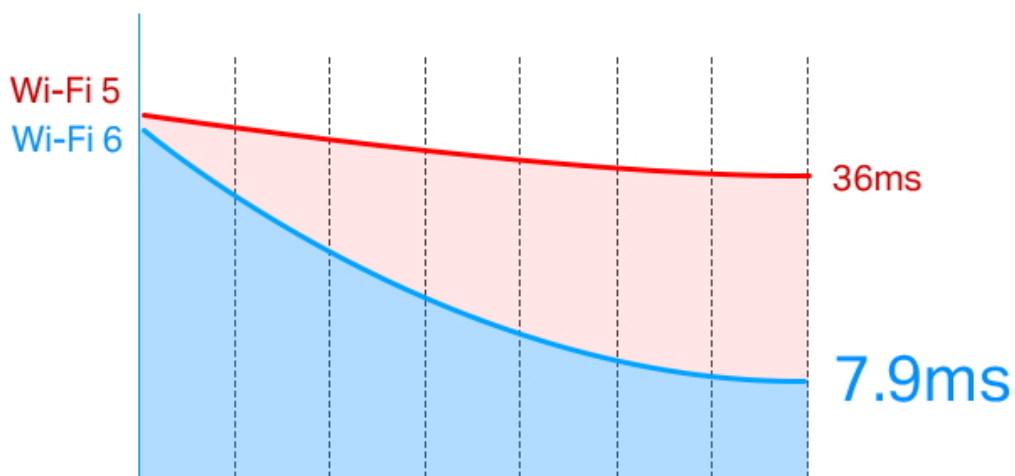

Budte o krok napřed

Technologie 1024-QAM a šířka pásma 160 MHz poskytují rychlejší, plynulejší Wi-Fi připojení, které plně odemyká potenciál

vašeho Wi-Fi 6 routeru.

Okamžitá odezva

Revoluční technologie OFDMA snižuje latenci až o 75 %. Dopřejte si hraní her v reálném čase nebo fantastické zážitky ve světě virtuální reality s ultra rychlou odezvou.