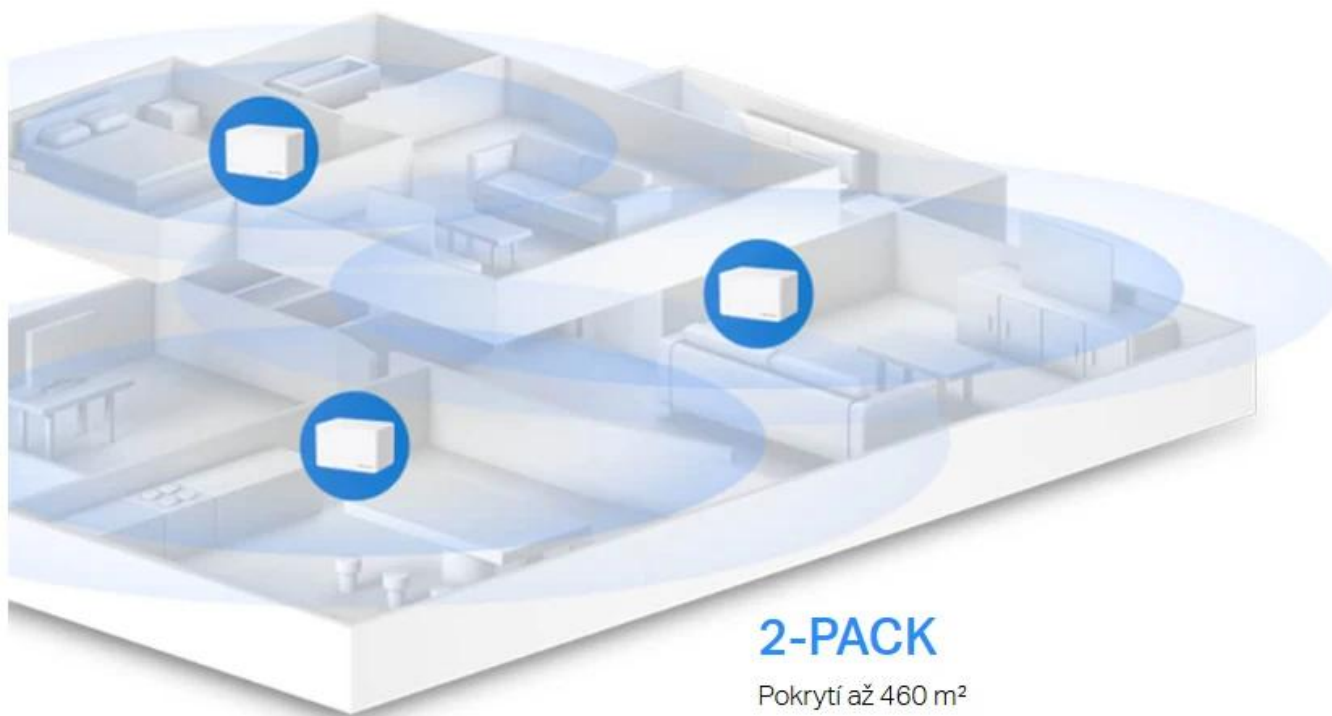

2pack pokrývá až 460 m²

Streamujte z každého rohu, užívejte si nepřetržitou zábavu a signál nikdy nespadne.

Skutečně plynulé přepínání mezi připojenými zařízeními v jedné síti

Systém Halo automaticky připojí vaše telefony nebo tablety k nejrychlejšímu uzlu a poskytuje ničím nepřerušované připojení k síti. Již žádné výpadky signálu nebo prodlevy Wi-Fi, když se pohybujete po domě.