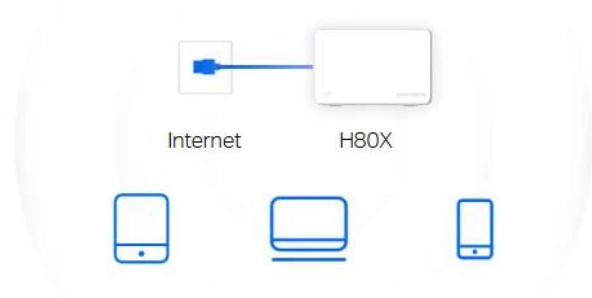

Plně gigabitové porty + automatická detekce sítě WAN/LAN

S funkcí automatické detekce sítě WAN/LAN není nutné rozlišovat mezi porty WAN/LAN. Nemusíte proto řešit zdoluhavé a složité nastavování a můžete přejít rovnou k zapojení jednotky Halo H80X a ihned začít využívat bleskurychlé přenosy dat do kabelem připojených zařízení. Díky plně gigabitovým portům dosáhnou vaše zařízení rychlostí až 10× vyšších než u standardních ethernetových připojení.

Několik režimů pro flexibilnější nasazení

Režim routeru: Vytváří bezdrátovou síť pro všechna vaše Wi-Fi zařízení

Režim přístupového bodu: Rozšiřuje kabelovou síť na bezdrátovou

Router Mode

Creates a wireless network for all your WiFi devices