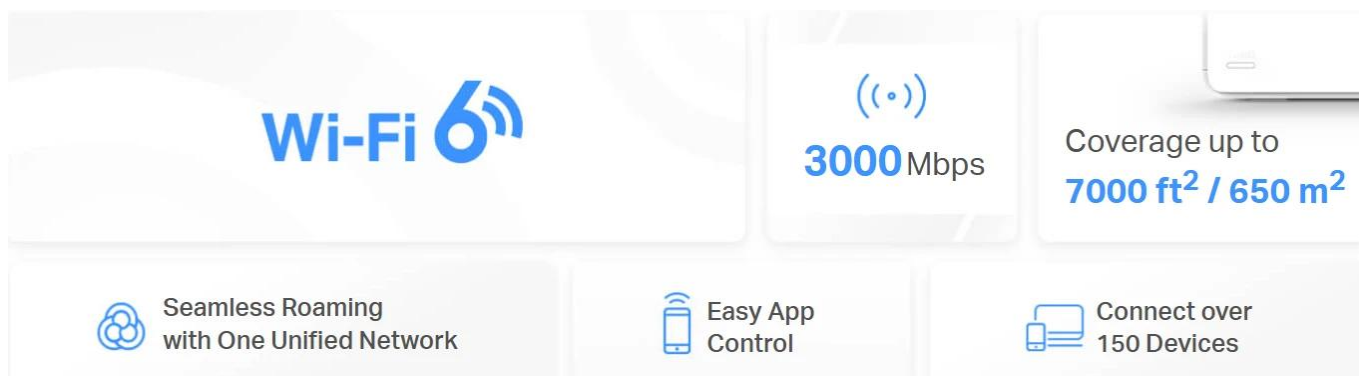

- **Dvoupásmové Wi-Fi 6 připojení s rychlostí až 3 000 Mb/s** - 2 402 Mb/s v pásmu 5 GHz + 574 Mb/s v pásmu 2,4 GHz
- **Plynulé přepínání mezi připojenými zařízeními v jedné síti** - Jednotky Halo vzájemně spolupracují a "předávají" si připojená zařízení mezi sebou, jak se pohybujete po domě
- **Pokrytí celé domácnosti** - Pokrytí prostoru až 650 m2 vysokorychlostní sítě Wi-Fi, která eliminuje mrtvé zóny Wi-Fi pokrytí
- **Připojení více než 150 zařízení** - Rychlé a spolehlivé připojení pro více než 150 zařízení současně
- **Snadná správa domácí sítě** - Aplikace MERCUSYS umožňuje rychlé nastavení a správu Wi-Fi sítě včetně rodičovské kontroly
- **Plně gigabitové porty** - 3 gigabitové porty u každé jednotky Halo zajišťují bleskurychlé kabelové připojení

Dvoupásmová Wi-Fi 6 síť s rychlostí až 3 000 Mb/s

Vyzbrojena technologií Wi-Fi 6 jednotka Halo H80X zlepšuje prakticky každý aspekt vaší sítě: rychlost, efektivitu i kapacitu. Poskytuje rychlost 2 402 Mb/s v pásmu 5 GHz a 574 Mb/s v pásmu 2,4 GHz.