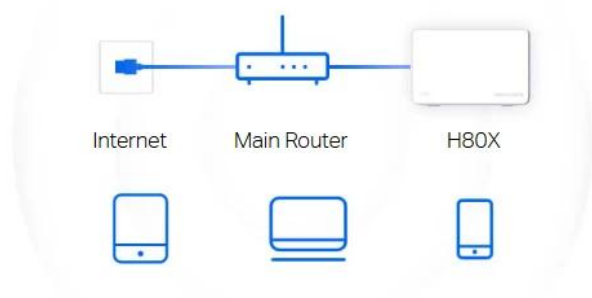

Plně gigabitové porty + automatická detekce sítě WAN/LAN

S funkcí automatické detekce sítě WAN/LAN není nutné rozlišovat mezi porty WAN/LAN. Nemusíte proto řešit zdoluhavé a složité nastavování a můžete přejít rovnou k zapojení jednotky Halo H80X a ihned začít využívat bleskurychlé přenosy dat do kabelem připojených zařízení. Díky plně gigabitovým portům dosáhnou vaše zařízení rychlostí až 10× vyšších než u standardních ethernetových připojení.

Několik režimů pro flexibilnější nasazení

Režim routeru: Vytváří bezdrátovou síť pro všechna vaše Wi-Fi zařízení

Režim přístupového bodu: Rozšiřuje kabelovou síť na bezdrátovou

Router Mode

Creates a wireless network for all your WiFi devices

Access Point Mode

Extends a wired network and makes it wireless

Snadné rozšíření vašeho pokrytí

Sada Halo pro pokrytí celé domácnosti Wi-Fi signálem obsahuje několik jednotek vhodných pro všechny typy nemovitostí. A pokud by vám to nestačilo, pokrytí sítě Wi-Fi Mesh můžete kdykoli rozšířit přidáním dalších jednotek Halo.