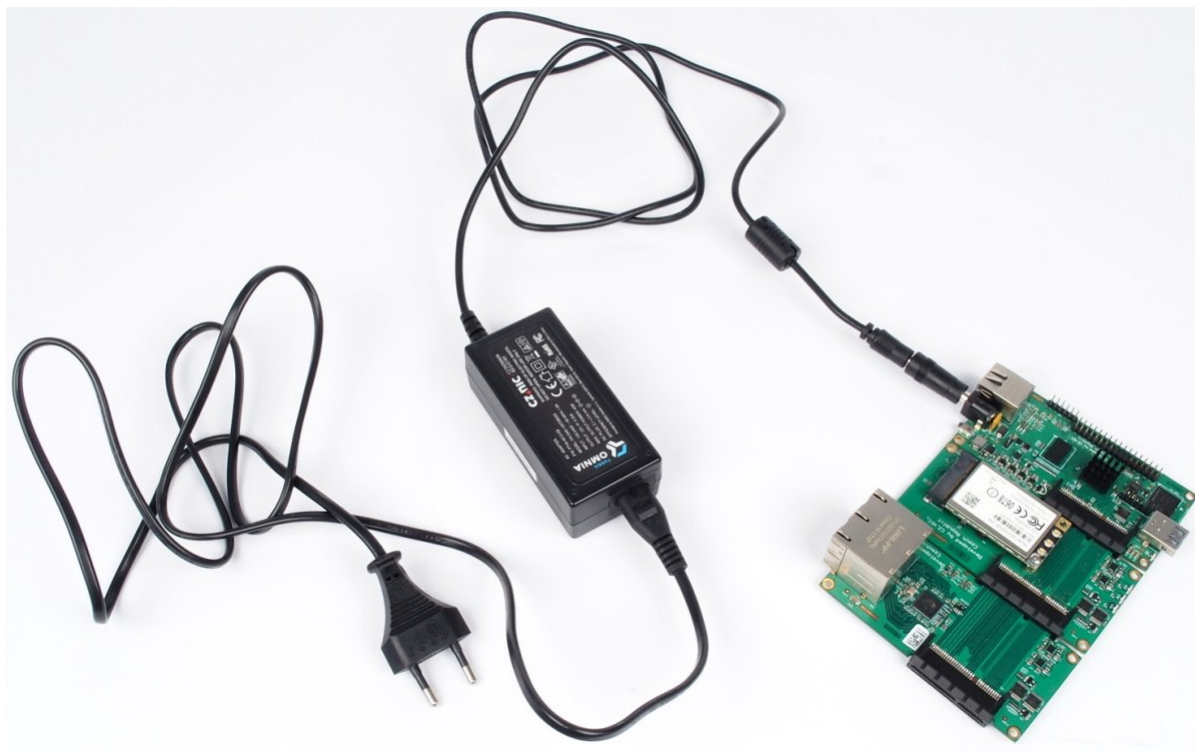

TURRIS OMNIA NAPÁJECÍ ADAPTÉR 40W

Cena celkem:	470 Kč (bez DPH: 389 Kč)
Běžná cena:	517 Kč
Ušetříte:	47 Kč
Kód zboží:	NARCZP0001
Part No.:	RTROM01-PT45-4012-C8
Záruka:	26 měs.
Stav:	Nové zboží

Popis

Turris Omnia napájecí adaptér 40 W

Náhradní napájecí adaptér se standardním **5,5 x 2,1 mm konektorem**. Je vhodný nejen **pro zařízení Turris Omnia**, ale díky výstupnímu napětí DC 12 V také pro LED pásy. Výkon zdroje je až **40 W** a maximální výstupní proud je 3,33 A.

Adaptér je dodáván bez AC kabelu. Jedná se o 2pin kabel 230V

ZÁKLADNÍ SPECIFIKACE

Výkon: 40 W

Vstupní napětí: 100-240 V

Výstupní napětí: 12 V

Proud: max. 3,33 A

Velikost konektoru: 5,5 x 2,1 mm

Barva: černá