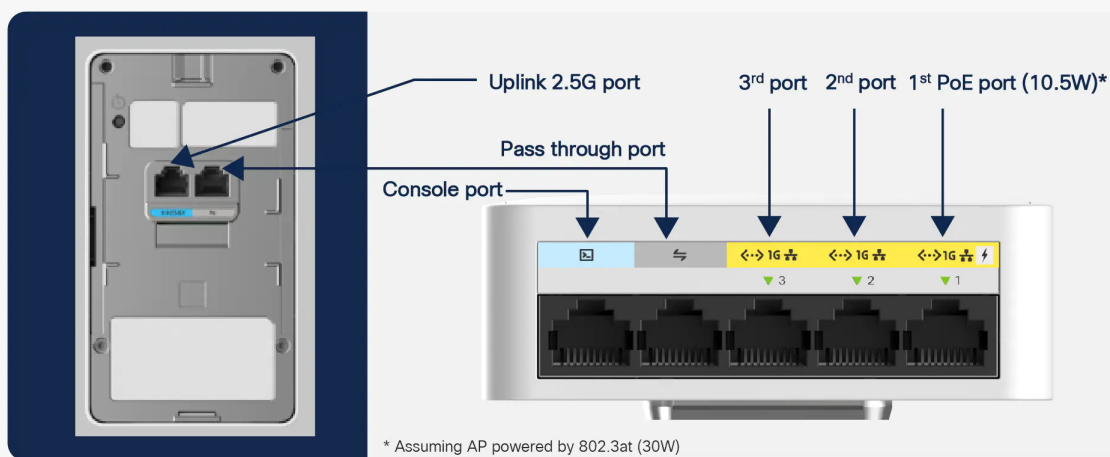

Zpásmový **Wi-Fi 6** access point založen na bezdrátové technologii **2,4 GHz a 5 GHz** standardu **802.11ax** (zpětně kompatibilní s 802.11a/b/g/n/ac). Rychlost přenášených dat činí **až 1,488 Gb/s** (kombinovaná). Pro připojení je přítomen **multi-gigabitový Ethernet RJ-45 port** (100/1000/2500) a **tři GbE RJ-45 porty**.

- Multi-gigabitový RJ-45 port (100/1000/2500 Mbps), 3x GbE RJ-45 (1. port podporuje PSE 10,5 W výstup), 1x Passthru port (2x RJ-45)
- Integrované antény + podpora 2x2 MU-MIMO a 802.11ax
- Beamforming, BSS coloring, OFDMA, TWT, MRC, 802.11 DFS, CSD, A-MPDU, A-MSDU
- Bluetooth 5.0 pro IoT využití

Řada Catalyst 9105 rozšiřuje síť založenou na intencích společnosti Cisco. Je ideální pro sítě všech velikostí, škáluje se tak, aby splňovala rostoucí požadavky internetu věcí a zároveň plně podporovala nejnovější inovace a nové technologie. Řada Catalyst 9105 je také špičkou v oblasti výkonu, zabezpečení a analytiky.

9105AXW wall plate ports

* Assuming AP powered by 802.3at (30W)

ZÁKLADNÍ SPECIFIKACE

Standard: IEEE 802.11a/b/g/n/ac/ax

Rychlost datového přenosu: až 1,488 Gb/s (80 MHz @ 5 GHz a 20 MHz @ 2,4 GHz)

Porty: 1x mGig RJ-45 (2,5 Gbps), 3x GbE RJ-45, 1x RJ-45 konzole, 1x USB 2.0, 1x PassThru port (2x RJ-45)