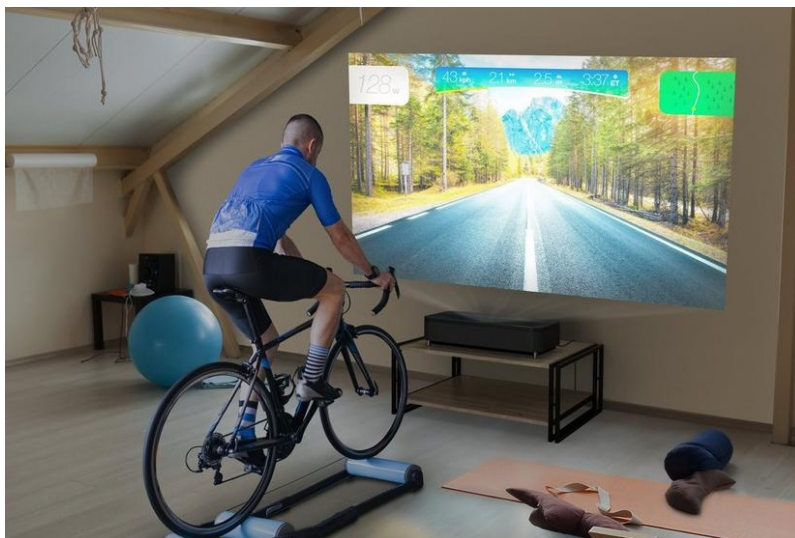

Popis

Epson EH-LS800B - 4K projektor s Android TV

Laserový TV projektor Epson EH-LS800B vám umožní sledovat obsah na velké ploše ve **4K UHD rozlišení** na **ultra krátkou projekční vzdálenost**. Objevte nové možnosti sledování se systémem Android TV a na klasickou televizní obrazovku si už ani nevzpomenete. **Technologie Android TV** vám zprostředkuje množství filmových trháků a multimédií z **Google Play, Amazon Prime Video, YouTube** a dalších aplikací.

Projektor **Epson EH-LS800B** umožňuje promítání již ze vzdálenosti 2.3 cm od stěny na ploše 80 palců. Vzdálenost si můžete upravit dle svých požadavků nebo proporcí místnosti, abyste dosáhli ideálního domácího kina a promítací plochy až 150 palců. Uplatní se nejenom při sledování filmů, ale také třeba hraní her. Díky novému **hernímu režimu** se vyznačuje nízkou prodlevou a umožní komfortní gaming. **Vysoká svítivost 4000 ANSI lumenů** podporuje optimální jas, dobrou viditelnost a čitelnost i v běžně osvětleném interiéru.

kontrastního poměru. Tento projektor dokáže vytvořit promítací **plochu o úhlopříčce 80 až 150"** a díky technologii **3LCD** potlačuje efekt duhy ve scénách s rychlým pohybem. Díky funkcím posunu objektivu, digitálního zoomu a korekci lichoběžníkového zkreslení můžete mít obraz přesně tam, kde potřebujete. Funkce interpolace snímků pak zajišťuje ostřejší obraz v rychle se pohybujících scénách. Prostřednictvím funkce **Android TV** můžete snadno přehrávat obsah například z **YouTube, Amazon Prime Video** a mnoha dalších služeb. Projektor podporuje také technologii **Chromecast**, pro bezdrátové sdílení obsahu z telefonu nebo počítače. Zvukový systém **Yamaha**, poskytující dynamický prostorový zvuk, se skládá ze **dvou reproduktorů a subwooferu** o celkovém výkonu **20 W**.