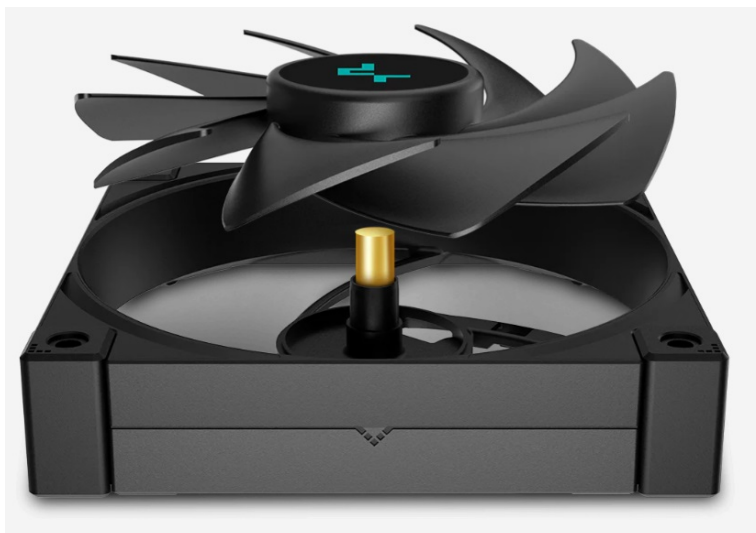

DEEPCOOL LT520

Cena celkem:	2 629 Kč (bez DPH: 2 173 Kč)
Běžná cena:	2 892 Kč
Ušetříte:	263 Kč
Kód zboží:	CHLDPC10421
Part No.:	R-LT520-BKAMNF-G-1
Záruka:	36 měs.
Stav:	Nové zboží

Popis

DEEPCOOL LT520 - drží CPU v chladu

Vodní chladič DEEPCOOL LT520 určen pro chlazení širokého spektra **procesorů Intel i AMD**. Disponuje **výkonným čerpadlem 4. generace** s mikrokánalovou strukturou, která zajišťuje **optimální průtok chladicí kapaliny**. Dále se skládá z **3fázového hnacího motoru** nebo **měděné základny**. Díky tomu je vodní chladič pevný a stabilní i při vysoké provozní zátěži.

DEEPCOOL LT520 disponuje **dvojicí ventilátorů DeepCool FK120** s precizně vyváženým poměrem výkonu a provozní účinností. Jsou vloženy do robustního rámu a spolu s **ložisky Fluid Dynamic** zajišťují dlouhou životnost i při vysokých otáčkách a spolehlivost.

DEEPCOOL LT520

Vodní chladič určený pro chlazení široké škály procesorů. Vyznačuje se vysokou kvalitou, výkonem a spolehlivostí. Disponuje **dvěma 120 mm** velkými ventilátory a pumpou s **ARGB** podsvícením. Odolné opletené hadice jsou dlouhé **410 mm** a díky dostatečně širokému průměru zaručují **plynulý průtok** chladicí kapaliny.