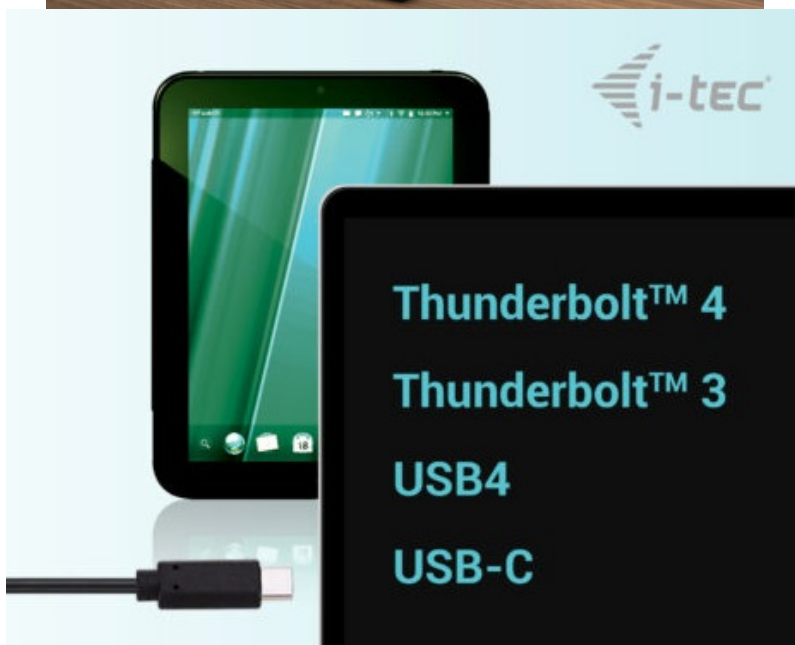

I-TEC USB-C TRIPLE 4K DOCK PRO 100W

Cena celkem:	3 499 Kč (bez DPH: 2 892 Kč)
Běžná cena:	3 849 Kč
Ušetříte:	350 Kč
Kód zboží:	DOCTEC0073
Part No.:	C31TRIPLE4KDOCKPDPRO
Záruka:	24 měs.
Stav:	Nové zboží

Popis

I-TEC USB-C Triple 4K Dock Pro - nálož konektorů v malém provedení

Profesionální dokovací stanice I-TEC USB-C Triple 4K Dock Pro kompaktních rozměrů, která je kompatibilní se všemi **moderními notebooky i tablety** s rozhraním USB-C a nabízí celou řadu dalších portů pro připojení periferních zařízení, a to včetně **4K monitorů**. Je tak vhodná **pro grafiky, tvůrce obsahu a další profesionály** napříč obory. **GLAN Ethernet** podporuje vysokorychlostní síť a poskytuje tak ultra rychlé připojení k internetu i přenos dat.

I-TEC USB-C Triple 4K Dock Pro 100 W

Dokovací stanice v kompaktním provedení nabízí velké množství praktických portů. K počítači či notebooku se připojuje pomocí **USB-C portu s podporou Thunderbolt 3/4 a USB4**. Je tak schopná na podporovaných zařízeních přenášet i napájení **až 100 W**. Vysokorychlostní přístup k internetu lze realizovat skrze přítomný **RJ-45** port. K dokovací stanici lze připojit také až tři monitory s rozlišením **4K UHD** při 30 Hz skrze rozhraní **HDMI** a **DisplayPort**. V případě zapojení pouze jednoho monitoru pak nabízí rozlišení až **5K při 60 Hz**. Počítačové hráči jistě ocení podporu vysoké obnovovací frekvence **až 360 Hz** (1x Full HD monitor). Pro připojení periférií jsou přítomny **tři USB 3.0 porty**, dva USB 2.0 porty a dva konektory USB-C. Stanici lze nainstalovat i dozadu za monitor díky **VESA** držáku (není součástí). Potěší také **slot pro bezpečnostní zámek** a vypínač dokovací stanice pro maximální úsporu elektrické energie.