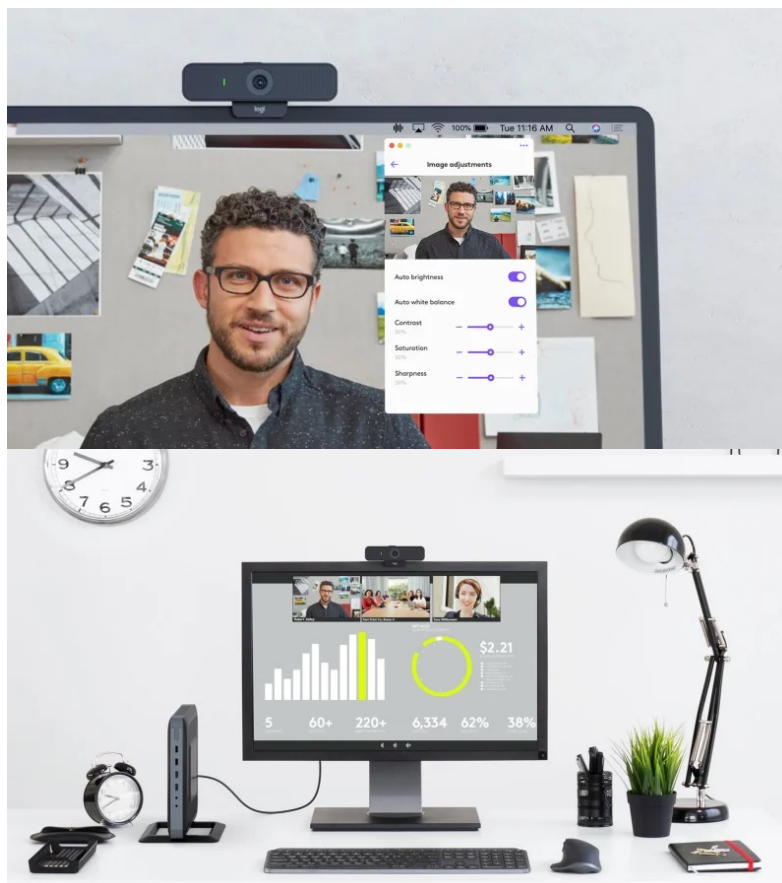

### On-line komunikace a spolupráce ve Full HD kvalitě

**Full HD webkamera Logitech C925e** pro náročnou on-line komunikaci, která vám zprostředkuje profesionální obraz i zvuk. Je navržena pro každodenní použití v kanceláři a ve sféře podnikání, podporuje potřebné protokoly a nástroje, aby videokonference byly stabilní a na patřičné úrovni. Mezi praktické funkce **webové kamery Logitech C925e** patří například **automatické zaostřování**, díky které je zajištěn čistý a věrný obraz v daném zorném poli. O optimální kvalitu obrazu se dále stará **technologie RightLight 2**. Výbava obsahuje **integrované všesměrové mikrofony**, které snímají zvuk na vzdálenost až 1 metr a podpoří jasnou a čistou on-line konverzaci.

Pomocí **aplikace Logi Tune Desktop** můžete webkameru jednoduše ovládat a přizpůsobit ji vzhledem k užívanému zařízení. Aplikace umožní například přiblížení/oddálení, úpravu barev, manuální ostření apod. **Kamera Logitech C925e** splňuje celou řadu certifikátů, díky čemuž je kompatibilní s nejoblíbenějšími komunikačními platformami, jako jsou **Microsoft Teams, Skype for Business, Zoom** nebo třeba **Google Meet**. Samozřejmostí je snadná instalace pomocí **nastavitelného klipu**. Díky tomu zařízení uchytnete na hranu displeje notebooku, na vodorovnou plochu stolu, případně na stativ.