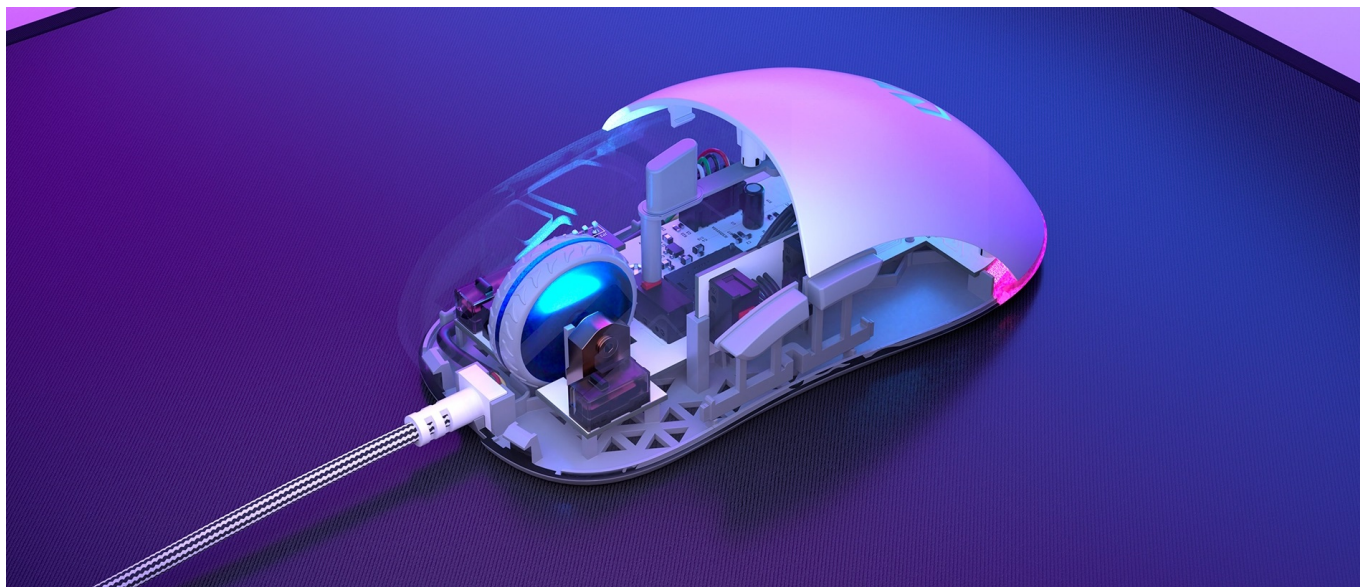

#### Herní myš Endorfy GEM Plus OWH - registruje každý pohyb

Herní myš Endorfy GEM Plus OWH v lehké konstrukci je vždy připravena do akce. Dosahuje **nízké hmotnosti pouhých 67 g** a klouže přesně a plynule v každé situaci – od míření sniperkou až po rychlé pohyby ve zběsilých střílečkách nebo real-time strategiích. Pro tyto účely je myš Endorfy GEM Plus OWH osazena výkonným **senzorem Pixart PAW3370**, který podporuje **rozlišení až 19000 dpi**.

**Mikrospínače Kailh GM 8.0** se vyznačují mimořádnou rychlostí a drží s vámi krok i v té nejvyhrocenější akci. Díky designu s **texturou po bočních stranách** se myš pohodlně a pevně drží, takže se můžete rozhodovat opravdu v rámci okamžiku. Rychlé a jednoduché připojení zajišťuje 1.8 metrů dlouhý kabel zakončený **USB konektorem**.

### Endorfy GEM Plus

Lehká herní myš disponující **6 programovatelnými tlačítky** a vysoce přesným **optickým senzorem Pixart PAW3370** s rozlišením **až 19000 dpi**. Textura bočních stran zajišťuje pevnější uchopení myši a tím zlepšuje celkovou ovladatelnost. Herní design doplňuje **adresovatelné RGB podsvícení**. Kvalitní spínače **Kailh GM 8.0** vydrží více než **80 milionů kliků**. Připojení je realizováno skrze opletený **USB kabel** o délce 1,8 m.