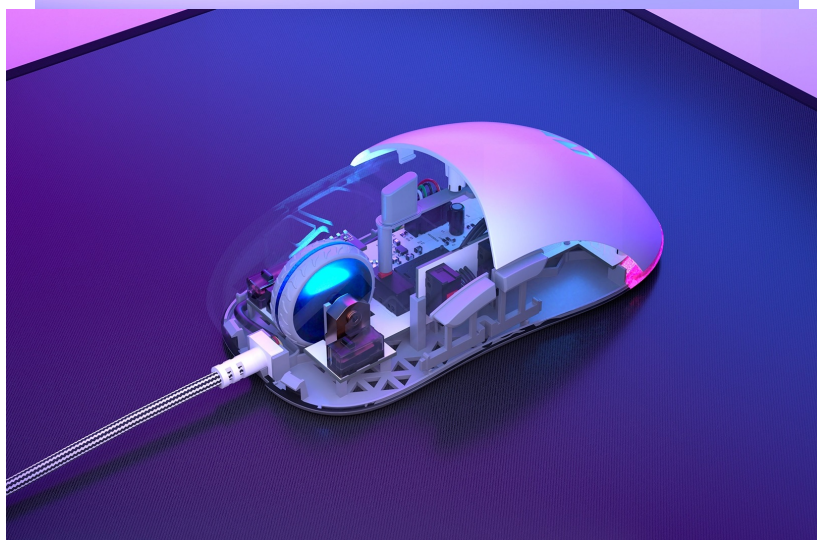

ENDORFY GEM BÍLÁ

Cena celkem:	648 Kč (bez DPH: 536 Kč)
Běžná cena:	713 Kč
Ušetříte:	65 Kč
Kód zboží:	MYSEND1140
Part No.:	EY6A012
Záruka:	24 měs.
Stav:	Nové zboží

Popis

Myš Endorfy GEM - zaberte v každé herní výzvě

Herní myš Endorfy GEM se s lehkostí vypořádá s každou akcí. Výkonný **optický snímač Pixart PMW3325** reaguje svižně a plynule na každý příkaz a pohyb. Díky rozlišení **400 až 8000 dpi** proskáče tabulkami, texty a zvládne také náročné herní situace - od dokonale přesného zacílení na terč až po zběsilé akční přestřelky.

Kompaktní a lehká konstrukce dosahující **hmotnosti pouhých 67 g** podporuje pevné uchopení a komfortní manipulaci. Herní myš Endorfy GEM je osazena **mikrospínači Kailh GM 4.0**, které jsou navrženy pro nepřetržitě a dlouhotrvající klikání a ničení bossů. Pro připojení slouží dlouhý kabel zakončený **konektorem USB**. Díky tomu je zprovoznění **myši Endorfy GEM** otázkou okamžiku.

Endorfy GEM

Lehká herní myš disponující **6 programovatelnými tlačítky** a vysoce přesným **optickým senzorem Pixart PMW3325** s rozlišením **až 8000 dpi**. Textura bočních stran zajišťuje pevnější uchopení myši a tím zlepšuje celkovou ovladatelnost. Herní design doplňuje **adresovatelné RGB podsvícení**. Kvalitní spínače **Kailh GM 4.0** vydrží více než **60 milionů kliků**. Připojení je realizováno skrze opletený **USB kabel** o délce 1,8 m.