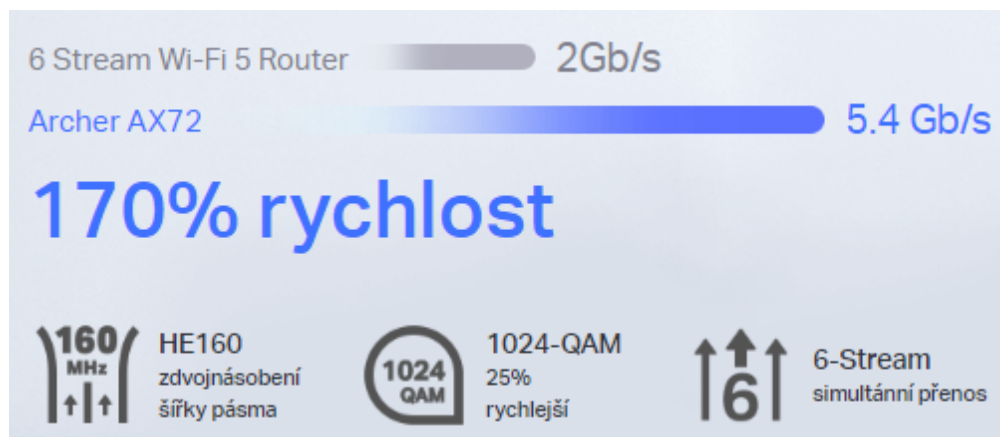

Router pracující v pásmech **2,4 a 5 GHz** s podporou standardů **802.11a/b/g/n/ac/ax**. Archer AX Pro je vybaven nejnovější bezdrátovou technologií **Wi-Fi 6**, která přináší vyšší rychlost, větší kapacitu a snížené přetížení sítě. V pásmu 2,4 GHz dosahuje přenosových rychlostí **až 574 Mbit/s** a v pásmu 5 GHz **až 4804 Mbit/s**. Technologie **Beamforming** a 6 antén s vysokým ziskem se spojí a vytvoří silný a spolehlivý Wi-Fi signál v celé domácnosti, poskytují hladké a stabilní připojení pro každého klienta. Pro snadné nastavení a použití lze využít **mobilní aplikaci Tether** nebo webové rozhraní.

- **Gigabit Wi-Fi pro 8K streamování** - 5400 Mb/s WiFi pro rychlejší procházení, streamování a stahování, to vše současně.
- **Plně vybavená Wi-Fi 6** - Je vybavena špičkovou strukturou 4T4R a HE160 v pásmu 5 GHz, která umožňuje ultrarychlé připojení 4,8 Gb/s.
- **Připojí 100+ zařízení** - Podporuje MU-MIMO a OFDMA pro snížení přetížení a zčtyřnásobení průměrné propustnosti.
- **Široké pokrytí** - 6× antény a Beamforming zajišťují široké pokrytí.
- **HomeShield** - prémiové bezpečnostní služby TP-Link udržují vaši domácí síť v bezpečí díky špičkovým funkcím pro ochranu sítě a internetu věcí.
- **Více větracích otvorů, méně tepla** - Vylepšená oblast větracích otvorů umožňuje ještě lepší výkon.
- **USB Sharing** - 1× port USB 3.0 umožňuje snadné sdílení médií a budování privátního cloudu.
- **Snadné nastavení** - Nastavte router během několika minut pomocí aplikace Tether.