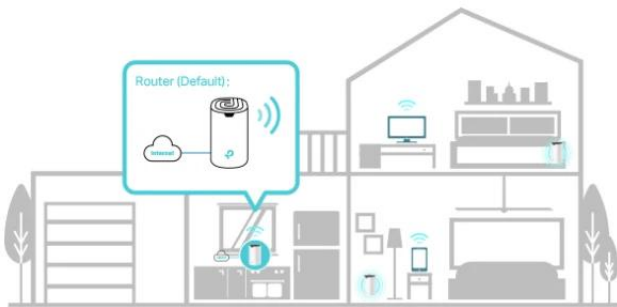

### Nepřerušované připojení pro udržení vysoké rychlosti

Systém TP-Link Mesh funguje tak, že jednotky Deco společně vytvářejí jednu unifikovanou síť. Váš telefon nebo tablet se automaticky připojuje k nejrychlejší jednotce Deco, jak se pohybujete po domě, abyste se mohli spolehnout na skutečně stabilní a nepřerušované používání Wi-Fi připojení.

### Dvoupásmové připojení s rychlostí až 1 900 Mbit/s:

- 5 GHz: 1300 Mbps
- 2,4 GHz: 600 Mbps

# Connections for over **100** Devices

## **2 v 1 režim routeru a přístupového bodu**

Flexibilní a multifunkční jednotka Deco S7 má spoustu funkcí, aby mohla plnit roli routeru nebo přístupového bodu. Jednoduše si vyberte režim, který vyhovuje vašim aktuálním síťovým požadavkům, a využijte maximální flexibilitu bezdrátového připojení.