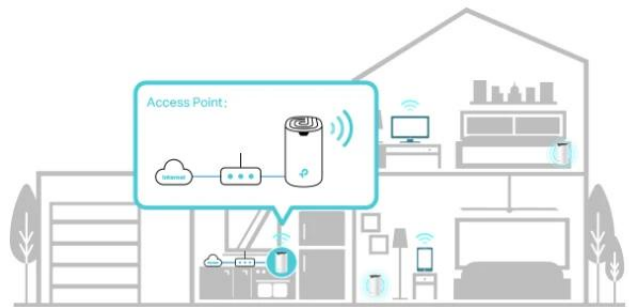

# Connections for over **100** Devices

## **2 v 1 režim routeru a přístupového bodu**

Flexibilní a multifunkční jednotka Deco S7 má spoustu funkcí, aby mohla plnit roli routeru nebo přístupového bodu. Jednoduše si vyberte režim, který vyhovuje vašim aktuálním síťovým požadavkům, a využijte maximální flexibilitu bezdrátového připojení.

### Router (Default)

Instantly generate a private wireless network.