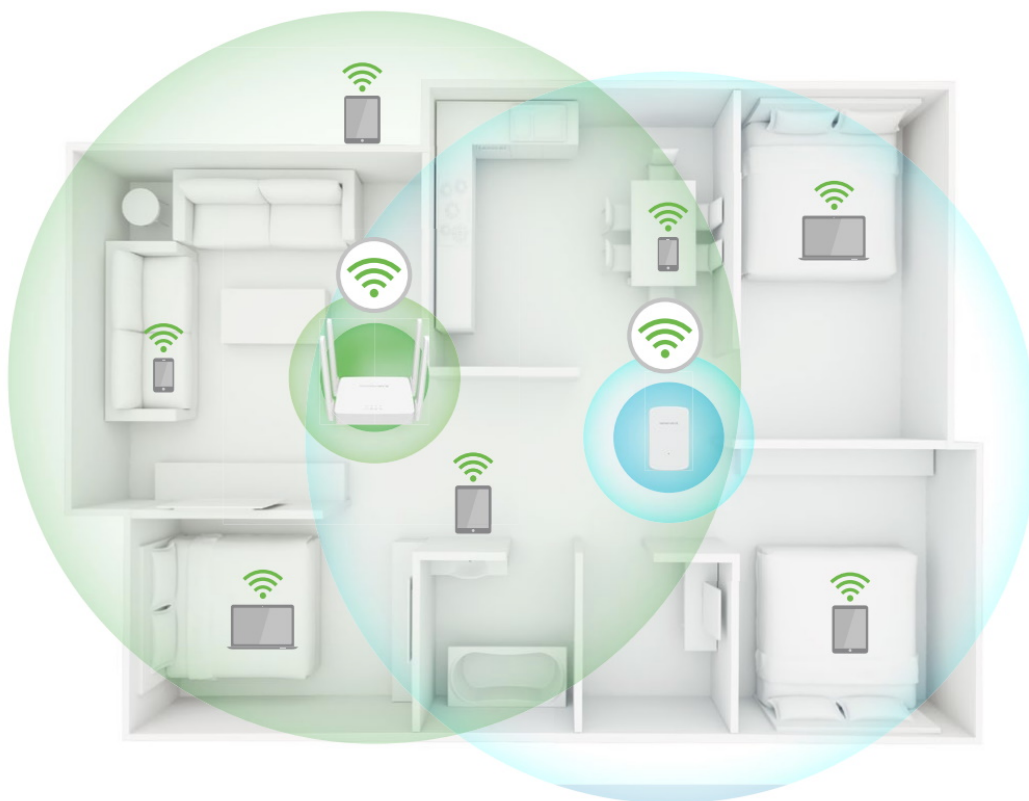

### Dvoupásmová síť Wi-Fi AC750

Dvoupásmová jednotka ME20 umožňuje současně připojit větší počet zařízení. Pásmo 2,4 GHz je vhodné pro vyřizování e-mailů a procházení webových stránek, zatímco pásmo 5 GHz pro hraní on-line her a streamování HD videí.

#### Adaptivní výběr cesty připojení

Jednotka ME20 zajistí, že vaše síť vždy poběží tou nejvyšší rychlostí, neboť inteligentně vybírá nejrychlejší dostupnou cestu připojení k routeru a pásmo přenosu dat.

#### Vestavěný režim přístupového bodu

ME20 je více než extender signálu Wi-Fi sítě. Pokud využíváte kabelovou síť, připojte kabelové internetové připojení k jednotce ME20 pomocí ethernetového kabelu a proměňte ji na dvoupásmový Wi-Fi přístupový bod.