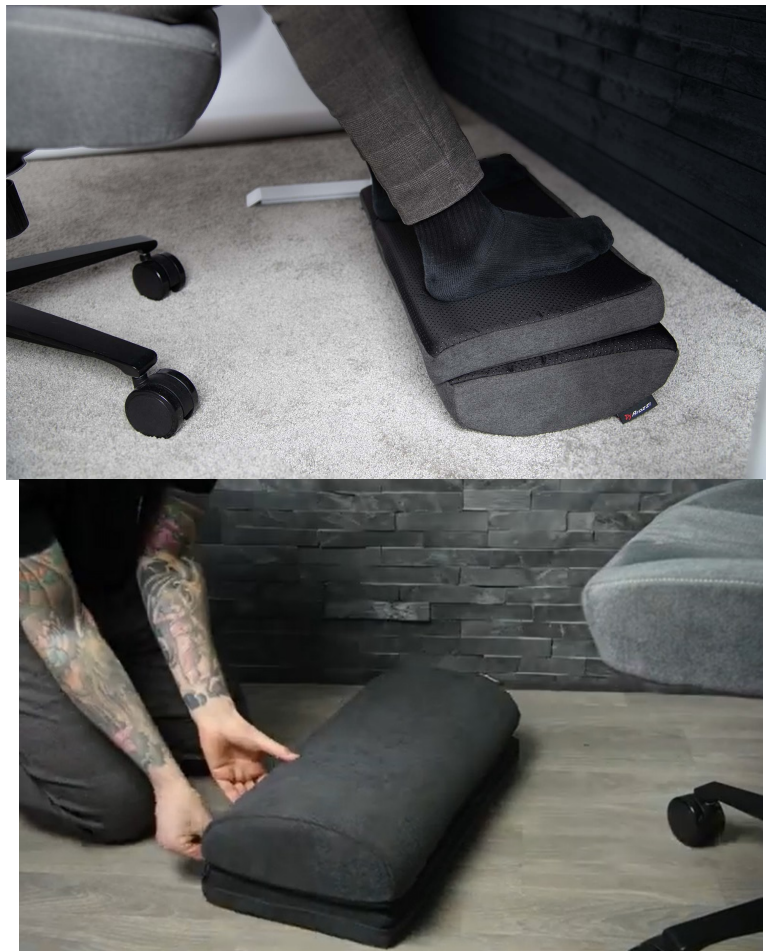

Ergonomická opěrka pod nohy Arozzi Footrest pro zvýšení komfortu během dlouhodobého sezení u PC. Podporuje přirozenou a **zdravou polohu nohou při hraní her nebo práci na počítači**. Díky **nastavitelné výšce** budou mít vaše nohy vždy potřebnou oporu a kontakt s plochou. Při klimbání ve vzduchu nebo umístění v nepřírozané poloze dochází k porušení držení těla. **Správná poloha chodidel a dolních končetin** pomáhá k lepšímu proudění krve a celkově k **lepšímu krevnímu oběhu**, což **snižuje riziko bolesti a ztuhnutí**.

Polštář pro chodidla Arozzi Footrest je zhotoven z **paměťové pěny s vysokou hustotou**, která zlepšuje držení těla a prokrvení nohou. **Vnější vrstva Soft Fabric** představuje pevnou a odolnou tkaninu, která vydrží každodenní nápor opravdu dlouho. Na spodní straně je **opěrka Arozzi Footrest** opatřena **protiskluzovou vrstvou**, díky čemuž pevně drží na místě a nehrozí její nechtěné odsunutí. **Design umožňuje také otočení**, díky čemuž rázem získáte jednoduchou „houpačku“, která vám umožní během dne procvičit nohy a chodidla jemnými pohyby.

Arozzi Footrest

Ergonomický **polštář pod chodidla** přispívá k pohodlí nohou při dlouhém sezení u počítače. Zvednutím chodidel napomáhá **zvýšit průtok krve** a snížit tak pravděpodobnost vzniku bolesti a ztuhlosti nohou. Je vyroben z **paměťové pěny** a kvalitní jemné tkaniny příjemné na dotek. Po **oddělení spodní vrstvy**, která je k horní části připevněna suchým zipem, získáte **podpěru s menší výškou**. Mezi další výhody patří také **protiskluzový povrch** spodní strany, odnímatelný potah pro snadné praní či možnost otočit polštář a získat tak houpačí podložku.

ZÁKLADNÍ SPECIFIKACE

Materiál: látka, paměťová pěna

Nastavitelná výška: ano, 2 úrovně

Hmotnost: 1,3 kg

Barva: šedá

Rozměry: