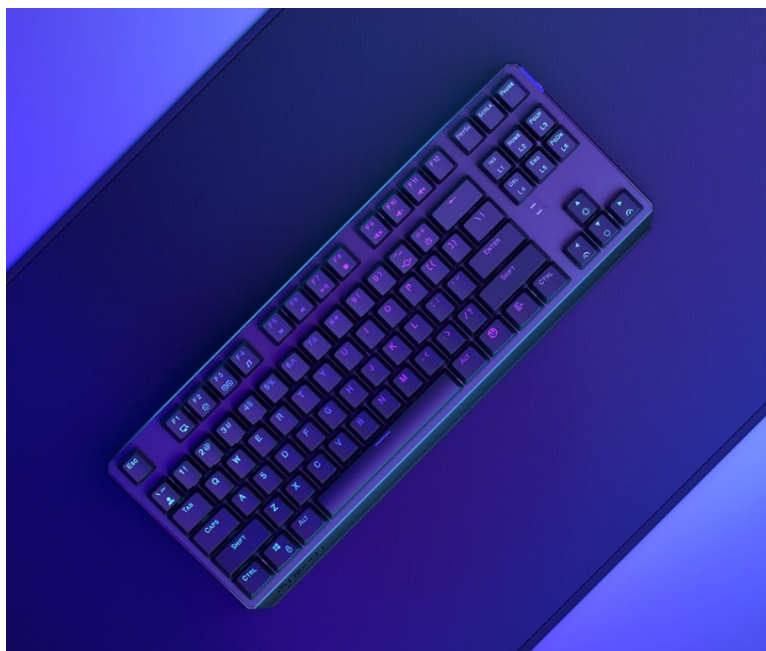

ENDORFY THOCK TKL WIRELESS RED

Cena celkem:	2 331 Kč
	(bez DPH: 1 927 Kč)
Běžná cena:	2 564 Kč
Ušetříte:	233 Kč
Kód zboží:	KLAEND1250
Part No.:	EY5A080
Záruka:	24 měs.
Stav:	Nové zboží

Popis

Endorfy Thock TKL Wireless Red - herní klávesnice, která vám dá volnost

Herní bezdrátová klávesnice Endorfy Thock TKL Wireless Red, se kterou absolvujete virtuální bitvy bez omezujícího kabelu. Navíc díky **kompaktním rozměrům** šetří místo na stole, takže máte prostor pro další gamingové příslušenství nebo občerstvení. Uplatní se nejen ve hrách, ale také pracovní a kreativní činnosti. Veškeré výzvy zvládne bezdrátově od pracovního stolu i třeba z pohodlí gauče. **Klávesnice Endorfy Thock TKL Wireless Red** svou dominanci potrhují přítomnostní **mechanických spínačů Kailh Red**, které se vyznačují enormní **životností až 70 milionů kliknutí** a **ultrarychlými reakcemi**.

Jsou ideální do situací, kde musíte bleskově reagovat, útočit, zasadit finální úder nebo dělat nejrůznější comba. Gamingová klávesnice Endorfy Thock TKL Wireless Red nabízí **3 způsoby připojení**. Kromě tradičního **kabelu** disponuje také technologií **Bluetooth** nebo **2,4GHz rozhraním** pro bezdrátovou konektivitu. Díky **robustní konstrukci** se nemusíte bát nechtěného poškrábání nebo poškození při přenášení a můžete hrát naplno a s maximální agresivitou. Stabilní pozici zajistí praktické **vyklápěcí nožky**. Samozřejmostí je podpora stylového **barevného ARGB podsvícení**.