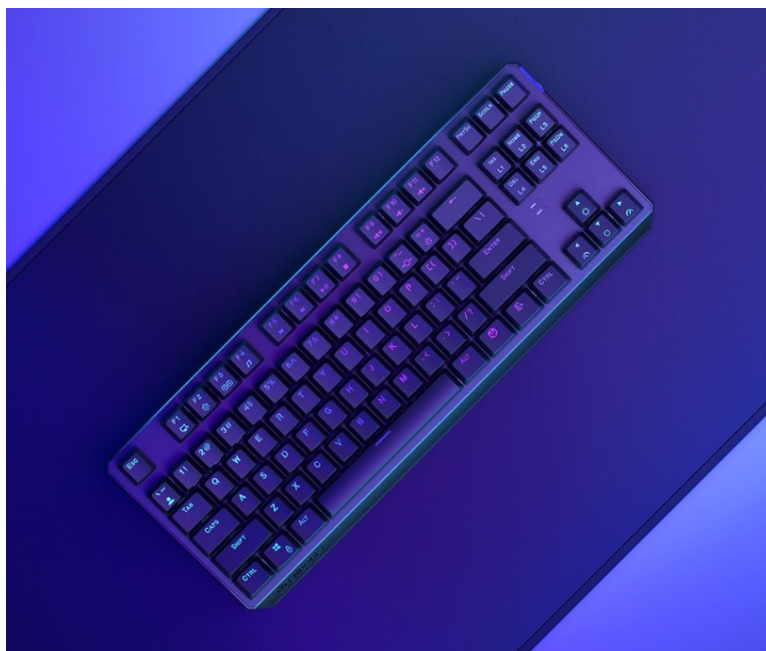

ENDORFY THOCK TKL WIRELESS RED

Cena celkem:	1 513 Kč
	(bez DPH: 1 250 Kč)
Běžná cena:	1 664 Kč
Ušetříte:	151 Kč
Kód zboží:	KLAEND12501
Part No.:	EY5C005
Záruka:	24 měs.
Stav:	Nové zboží

Popis

Endorfy Thock TKL Wireless Red - herní klávesnice, která vám dá volnost

Herní bezdrátová klávesnice Endorfy Thock TKL Wireless Red, se kterou absolvujete virtuální bitvy bez omezujícího kabelu. Navíc díky **kompaktním rozměrům** šetří místo na stole, takže máte prostor pro další gamingové příslušenství nebo občerstvení. Uplatní se nejen ve hrách, ale také pracovní a kreativní činnosti. Veškeré výzvy zvládne bezdrátově od pracovního stolu i třeba z pohodlí gauče. **Klávesnice Endorfy Thock TKL Wireless Red** svou dominanci potrhuje přítomnostní **mechanických spínačů Kailh Red**, které se vyznačují enormní **životností až 70 milionů kliknutí** a **ultrarychlými reakcemi**.

Jsou ideální do situací, kde musíte bleskově reagovat, útočit, zasadit finální úder nebo dělat nejrůznější comba. Gamingová klávesnice Endorfy Thock TKL Wireless Red nabízí **3 způsoby připojení**. Kromě tradičního **kabelu** disponuje také technologií **Bluetooth** nebo **2,4GHz rozhraním** pro bezdrátovou konektivitu. Díky **robustní konstrukci** se nemusíte bát nechtěného poškrábání nebo poškození při přenášení a můžete hrát naplno a s maximální agresivitou. Stabilní pozici zajistí praktické **vyklápěcí nožky**. Samozřejmostí je podpora stylového **barevného ARGB podsvícení**.