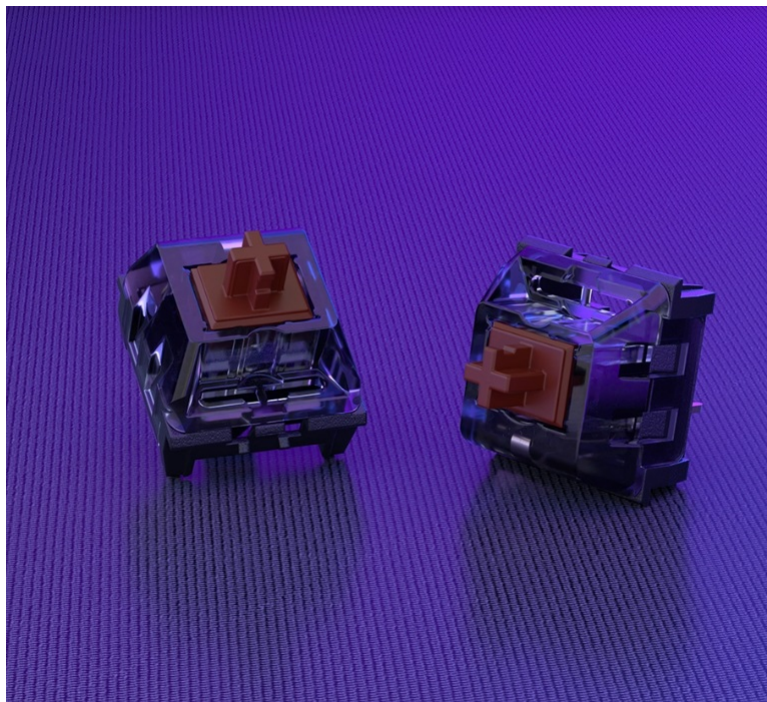

ENDORFY THOCK TKL BROWN

Cena celkem:	1 361 Kč (bez DPH: 1 125 Kč)
Běžná cena:	1 497 Kč
Ušetříte:	136 Kč
Kód zboží:	KLAEND11301
Part No.:	EY5C003
Záruka:	24 měs.
Stav:	Nové zboží

Popis

LAN párty, turnaj nebo večerní sólo hraní - klávesnice Endorfy Thock TKL

Malá mechanická klávesnice Endorfy Thock TKL Brown je vhodná pro jakoukoli herní úroveň - od příležitostného hráče až po profíka. Díky **kompaktním rozměrům** se snadno vměstná na váš stůl, případně ji před cestou na další turnaj sbalíte do batohu. Je vybavena **spínači Kailh Brown**, které se vyznačují univerzálností a jsou vhodné pro plnění jakýchkoliv úkolů - v kanceláři při psaní, tvorbě tabulek, dokumentů i akci při souboji s bossy (s těmi herními, ne nadřízenými).

Perfektní orientaci za slabého osvětlení nebo ve večerních hodinách zajistí **barevné RGB podsvícení**. **Nastavitelné nožičky** ukotví klávesnici **Endorfy Thock TKL Brown** v ideální pozici, která odpovídá vašim požadavkům. Nechybí ani **podpora softwaru** pro vyladění a nastavení funkcí.

ZÁKLADNÍ SPECIFIKACE

Rozložení kláves: československé

Podsvícení: ano

Typ spínačů: Kailh Brown

Délka kabelu: 1,8 m

Připojení: USB 2.0

Barva: černá

Rozměry: 361,5 x 140 x 42,5 mm