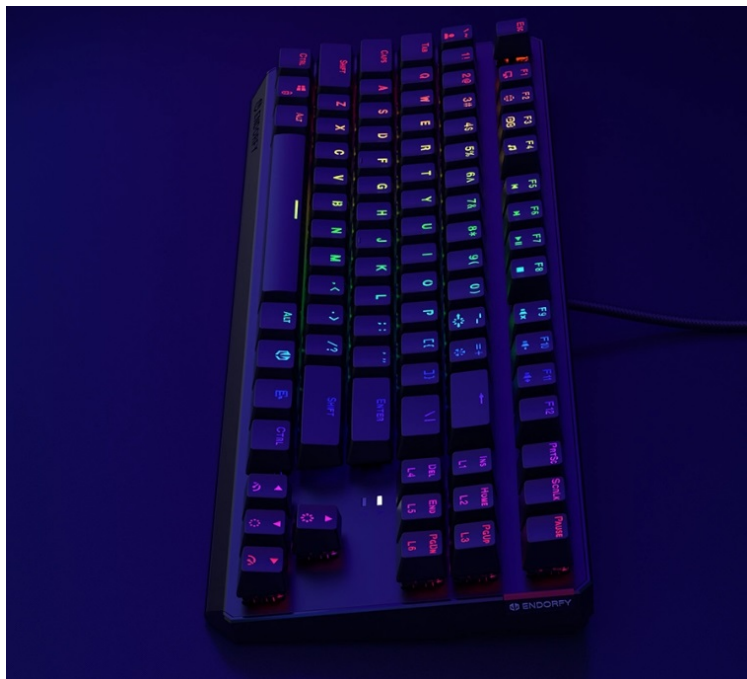

ENDORFY THOCK TKL BROWN

Cena celkem:	1 361 Kč (bez DPH: 1 125 Kč)
Běžná cena:	1 497 Kč
Ušetříte:	136 Kč
Kód zboží:	KLAEND11301
Part No.:	EY5C003
Záruka:	24 měs.
Stav:	Nové zboží

Popis

LAN párty, turnaj nebo večerní sólo hraní - klávesnice Endorfy Thock TKL

Malá mechanická klávesnice Endorfy Thock TKL Brown je vhodná pro jakoukoli herní úroveň - od příležitostného hráče až po profíka. Díky **kompaktním rozměrům** se snadno vměstná na váš stůl, případně ji před cestou na další turnaj sbalíte do batohu. Je vybavena **spínači Kailh Brown**, které se vyznačují univerzálností a jsou vhodné pro plnění jakýchkoliv úkolů - v kanceláři při psaní, tvorbě tabulek, dokumentů i akci při souboji s bossy (s těmi herními, ne nadřízenými).

Perfektní orientaci za slabého osvětlení nebo ve večerních hodinách zajistí **barevné RGB podsvícení**. **Nastavitelné nožičky** ukotví klávesnici **Endorfy Thock TKL Brown** v ideální pozici, která odpovídá vašim požadavkům. Nechybí ani **podpora softwaru** pro vyladění a nastavení funkcí.

Endorfy Thock TKL Brown

Kompaktní **mechanická** klávesnice pro každého vášnivého hráče. Díky spínačům **Kailh Brown** nabízí výbornou odezvu a výdrž **přes 50 milionů** stisků. Konstrukce klávesnice **z hliníku** vykazuje jen tu nejvyšší možnou odolnost a stabilitu. Klávesy jsou **RGB podsvícené** a nabízí možnost vlastního nastavení. Klávesy jsou navíc také **plně programovatelné**, díky tomu lze klávesnici individualizovat přesně podle potřeb hráče a hrané hry. Samozřejmě nechybí ani funkce **Anti-Ghosting** a N-Key rollover. Připojení je realizováno skrze **odnímatelný USB kabel**.