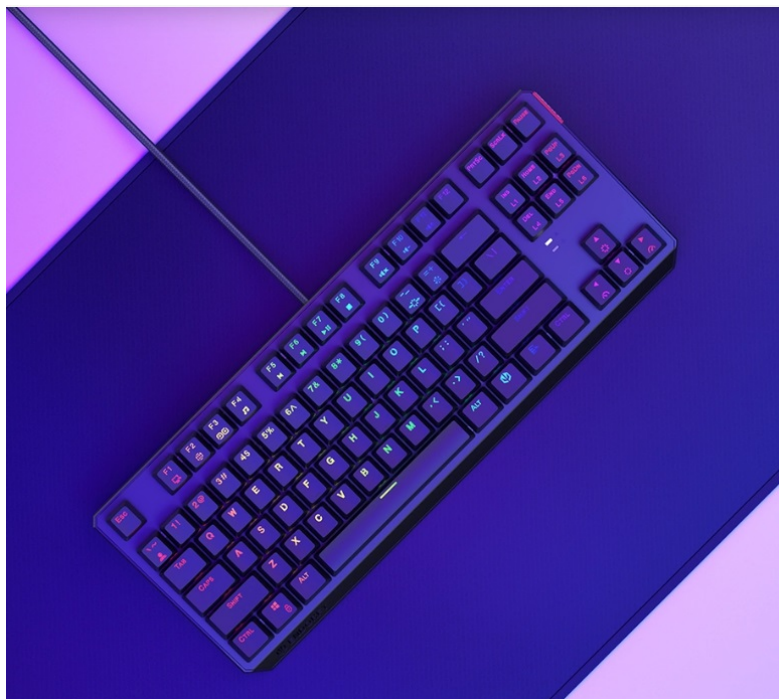

ENDORFY THOCK TKL BROWN

Cena celkem:	1 361 Kč (bez DPH: 1 125 Kč)
Běžná cena:	1 497 Kč
Ušetříte:	136 Kč
Kód zboží:	KLAEND11301
Part No.:	EY5C003
Záruka:	24 měs.
Stav:	Nové zboží

Popis

LAN párty, turnaj nebo večerní sólo hraní - klávesnice Endorfy Thock TKL

Malá mechanická klávesnice Endorfy Thock TKL Brown je vhodná pro jakoukoli herní úroveň - od příležitostného hráče až po profíka. Díky **kompaktním rozměrům** se snadno vměstná na váš stůl, případně ji před cestou na další turnaj sbalíte do batohu. Je vybavena **spínači Kailh Brown**, které se vyznačují univerzálností a jsou vhodné pro plnění jakýchkoliv úkolů - v kanceláři při psaní, tvorbě tabulek, dokumentů i akci při souboji s bossy (s těmi herními, ne nadřízenými).

Perfektní orientaci za slabého osvětlení nebo ve večerních hodinách zajistí **barevné RGB podsvícení**. **Nastavitelné nožičky** ukotví klávesnici **Endorfy Thock TKL Brown** v ideální pozici, která odpovídá vašim požadavkům. Nechybí ani **podpora softwaru** pro vyladění a nastavení funkcí.

Endorfy Thock TKL Brown

Kompaktní **mechanická** klávesnice pro každého vášnivého hráče. Díky spínačům **Kailh Brown** nabízí výbornou odezvu a výdrž **přes 50 milionů** stisků. Konstrukce klávesnice **z hliníku** vykazuje jen tu nejvyšší možnou odolnost a stabilitu. Klávesy jsou **RGB podsvícené** a nabízí možnost vlastního nastavení. Klávesy jsou navíc také **plně programovatelné**, díky tomu lze klávesnici individualizovat přesně podle potřeb hráče a hrané hry. Samozřejmě nechybí ani funkce **Anti-Ghosting** a N-Key rollover. Připojení je realizováno skrze **odnímatelný USB kabel**.