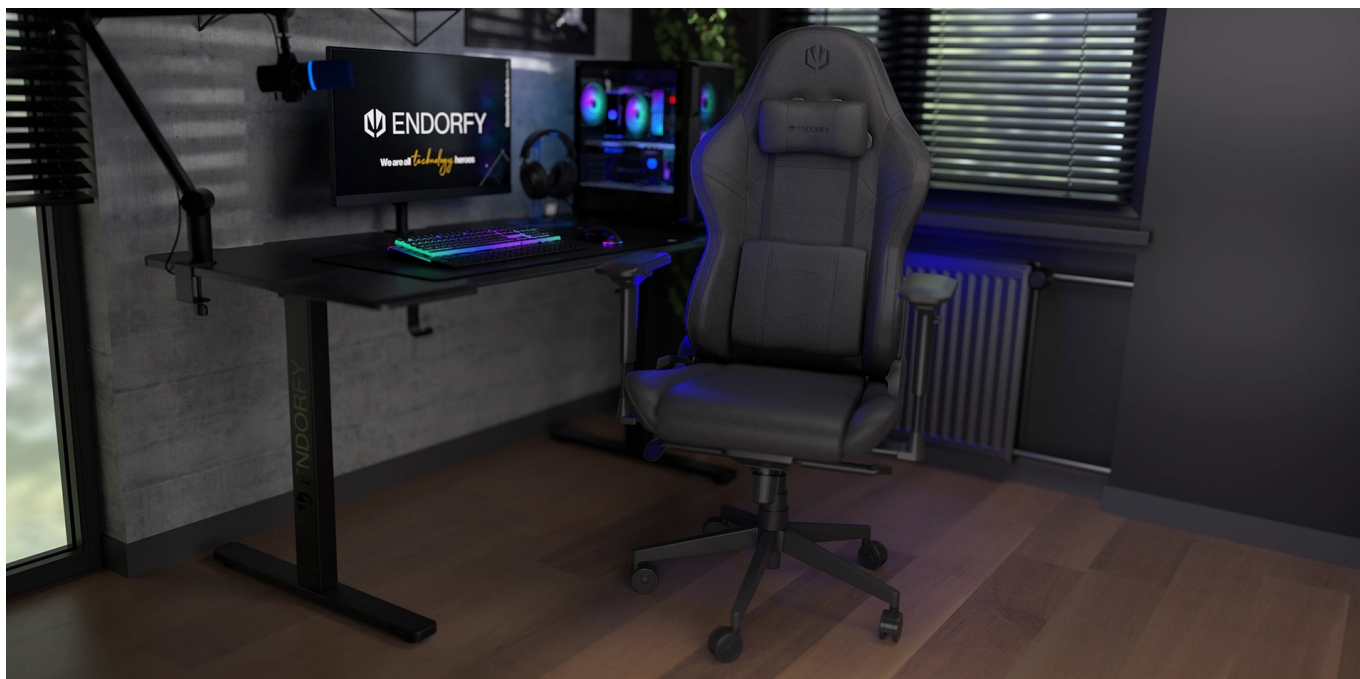

Udělejte si při hraní her dokonalé pohodlí s **herní židlí Endorfy Scrim**. Zavrtejte se do **měkké paměťové pěny a širokého sedáku**, opřete se o vysoké opěradlo a hrajte dlouhé hodiny v plném nasazení. Všechny komponenty se vyznačují **vysokou kvalitou zpracování**, díky čemuž si drží původní tvar i při častém a intenzivním používání. **Dva polštáře z paměťové pěny** slouží ke **stabilizaci páteře na klíčovém místě** krční a bederní části zad. Díky tomu předchází bolesti a umožní náročnou a dlouhotrvající činnost před počítačem nebo herní konzolí.

Herní židle Endorfy Scrim disponuje celou **řadou nastavitelných prvků**, abyste se mohli pohodlně usadit. **Nastavit lze loketní opěrky, výšku sedadla nebo úhel opěradla**. Samozřejmostí je také mechanismus **Multilock**, který vám umožní zvolit jeden z pěti úhlů sedadla, případně v této poloze židli uzamknout. Sami si tak vyberete polohu, která je pro vás nejpohodlnější. Celý mechanismus snese **zátěž až 120 kg**. Herní židle **Endorfy Scrim BK F** je zhotovena z odolných materiálů, díky kterým vydrží roky. **Prodyšná látka** umožňuje průchod vzduchu v oblasti sedáku a opěradla. Hrajte i pracujte klidně celý den a celou noc v pohodlí a bez pocení.

Endorfy Scrim BK F

Herní židle s lehkou konstrukcí a ergonomickým designem. Židle je **potažena látkovou tkaninou**. Kvalitní **polstrování zad a sedáku** poskytuje dobrou oporu a pohodlí, které potřebujete při dlouhém sezení u počítače. Navíc disponuje **polštářky z paměťové pěny**. Židle nabízí úhel sklonu **až 150°**, možnost houpání a výškově nastavitelné opěrky rukou s rotací či horizontálním posunem. Nosnost je **až 120 kg**.

ZÁKLADNÍ SPECIFIKACE

Nastavitelná výška sedadla: 45-50 cm

Výška židle: 130-135 cm

Šířka sedáku: 40 cm

Hloubka sedáku: 50 cm

Výška opěradla: 85 cm

Nosnost: 120 kg

Hmotnost: 24,4 kg