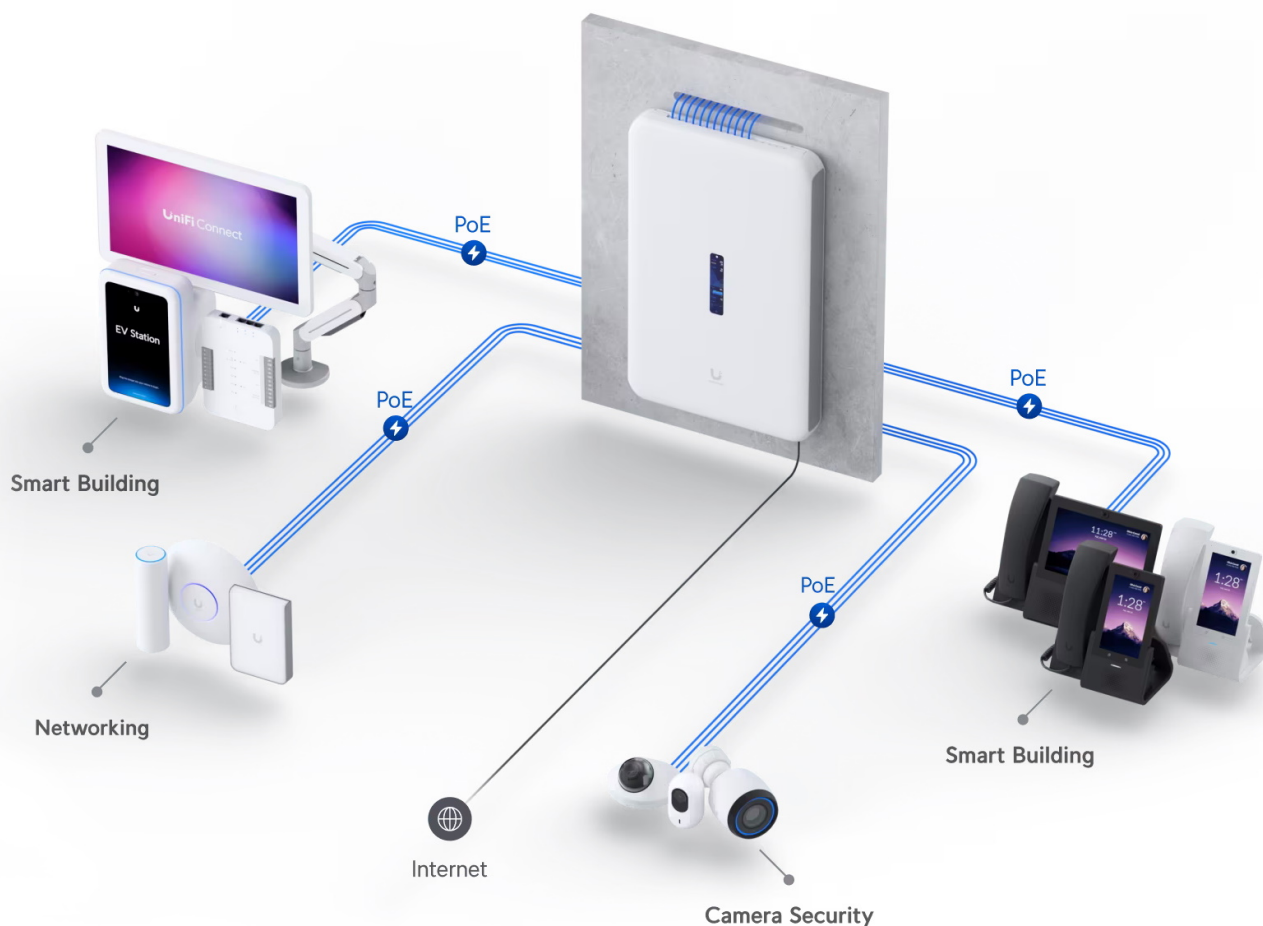

## UBIQUITI UNIFI DREAM WALL

Cena celkem:	<b>26 269 Kč</b> <b>(bez DPH: 21 710 Kč)</b>
Běžná cena:	<b>28 896 Kč</b>
Ušetříte:	<b>2 627 Kč</b>
Kód zboží:	NAAUBT1152
Part No.:	UDW
Záruka:	26 měs.
Stav:	Nové zboží

### Ubiquiti UniFi Dream Wall

All-in-one **UniFi OS konzole** spojuje bezpečnostní bránu, vysokorychlostní přístupový bod, síťový videorekordér (**NVR**) a gigabitový **PoE** přepínač do jednoho kompaktního zařízení, které lze snadno instalovat **na stěnu**. Pomáhá domácím i firemním majitelům hladce rozšiřovat a spravovat síť díky vysokorychlostnímu připojení se dvěma sítěmi WAN (porty **10G SFP+** a **2,5GbE RJ-45**). Integrovaný přístupový bod využívá standard **802.11ax (Wi-Fi 6)** a nabízí přenosovou rychlost (agregovaná propustnost) až **2,7 Gbps**. Díky integrovaným anténám se ziskem **6 dBi (5 GHz)** a **5,9 dBi (2,4 GHz)** poskytuje spolehlivou oboustrannou komunikaci mezi AP a více než 300 klienty.

Zařízení je vybaveno operačním systémem **UniFi OS** a poskytuje plnou kontrolu nad všemi zařízeními UniFi, včetně přístupových bodů, kamer, telefonů a čteček. Je to také konzole pro budoucnost, protože na ní bude možné spouštět všechny připravované aplikace UniFi OS.

#### Zabezpečení nové generace:

- Pravidla brány firewall zaměřená na aplikace
- Detekce hrozeb IPS/IDS na základě signatur
- Filtrování obsahu, zemí, domén a reklam
- Segmentace provozu na základě VLAN/podsítí
- Plně stavový firewall