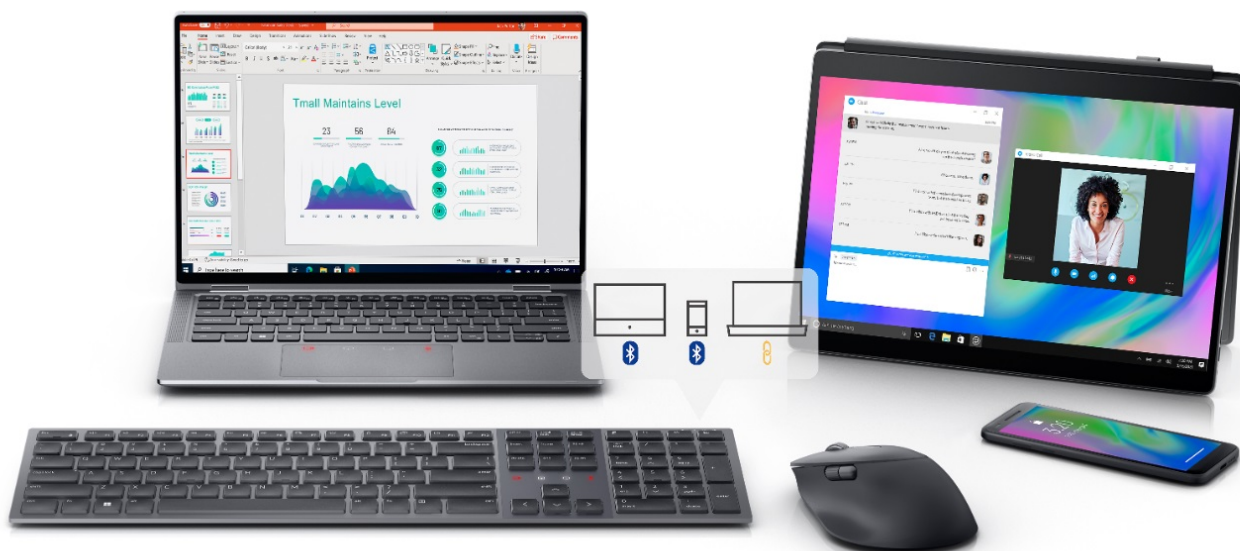

DELL MS900

| | |
|--------------|---|
| Cena celkem: | 2 352 Kč (bez DPH: 1 944 Kč) |
| Běžná cena: | 2 587 Kč |
| Ušetříte: | 235 Kč |
| Kód zboží: | MOUD00600 |
| Part No.: | 570-BBCB |
| Záruka: | 36 měs. |
| Stav: | Nové zboží |

Popis

Pro ergonomickou práci kdekoli - myš Dell MS900

Bezdrátová prémiová myš DELL myš MS900 je navržena pro náročnou práci na PC. Díky **ergonomickému designu s tvarovanými křivkami** se pohodlně drží a do ruky padne tak, abyste mohli dlouhé hodiny pracovat komfortně a bez zbytečné únavy. **Svrchní rolovací kolečko** umožní navigaci horizontálně i vertikálně. Tím zefektivní činnost s aplikacemi, internetovými stránkami i sáhodlouhými dokumenty.

Myš Dell MS900 je osazena senzorem s **nastavitelným rozlišením až na hodnotu 8000 DPI**. Díky tomu svižně reaguje na každý váš pohyb, podle požadavků neb typu činnosti. Současně se tento **senzor track-on-glass** bez problémů pohybuje

Dell MS900

Ergonomická **bezdrátová** myš pro pohodlnou práci s počítačem využívá **optický snímač** s nastavitelným rozlišením **až 8000 DPI**. Je vybavena **sedmi tlačítky** a rolovacím kolečkem. Připojení k počítači je možné jak skrze **Bluetooth**, tak pomocí USB adaptéru a připojení **2,4 GHz**. Pomocí samostatného přepínače **umožňuje pracovat až na třech zařízeních současně**. Napájení zajišťuje **dobíjecí baterie**, která udrží myš v chodu **až 3 měsíce**. Výhodou je samostatné **tlačítko pro zapnutí či vypnutí** myši, které zajistí delší výdrž baterie.