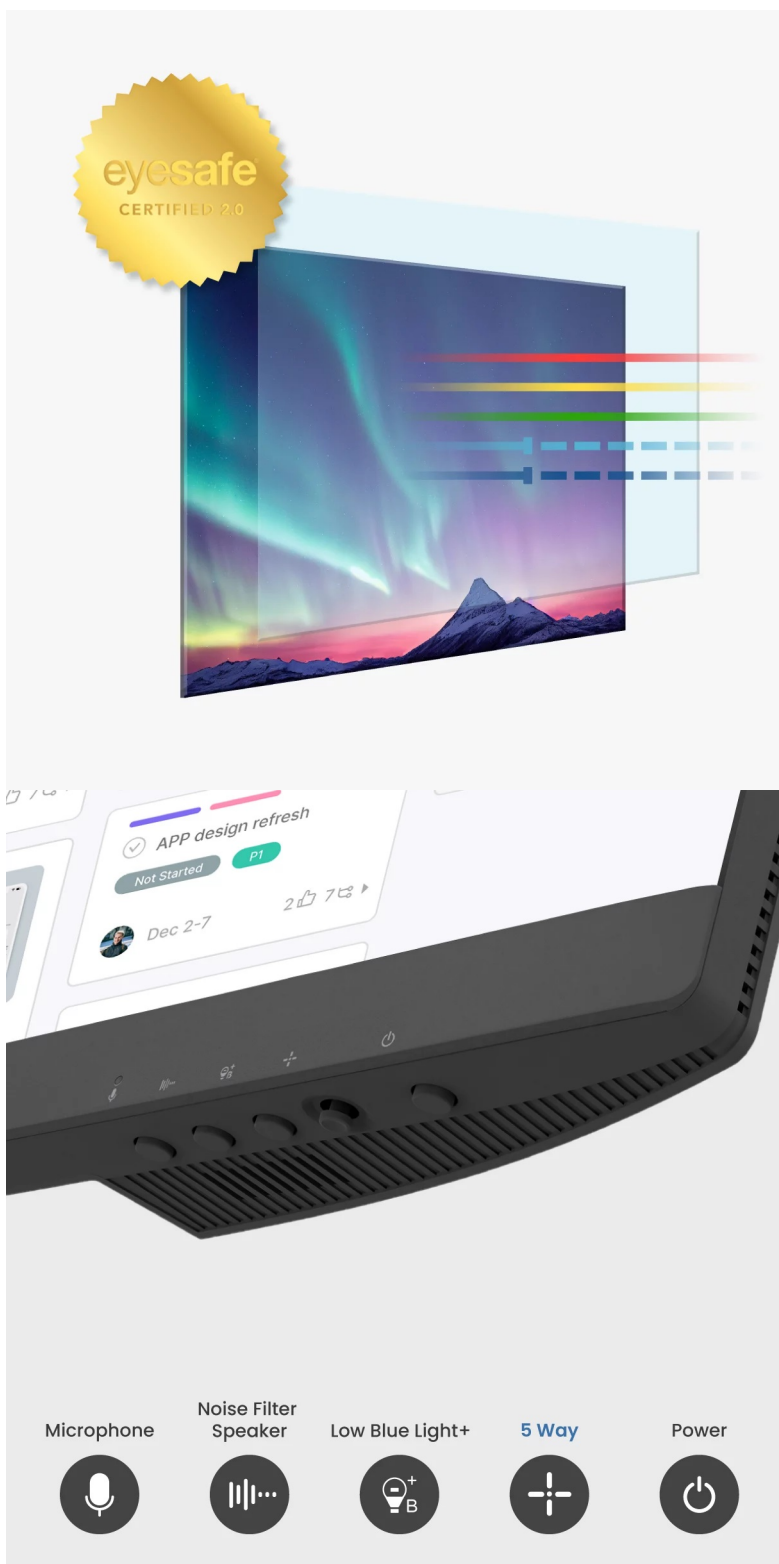

monitory díky **technologii Daisy Chain**. Nejrůznější režimy se přizpůsobí vašemu způsobu práce, ať už využíváte **MacBook**, nebo věnujete se **kódování** a potřebujete snadnou čitelnost a tmavý režim.

Dostupná tlačítka podporují **jednoduché nastavení** a ovládání mikrofону, reproduktoru nebo funkce Eye-Care. A právě **Eye-Care** je užitečná tím, že efektivně snižuje únavu očí a postará se o pohodlí při dlouhodobém sledování displeje. **Senzor Brightness Intelligence** upravuje jas obrazovky dle osvětlení v místnosti a podporuje optimální zážitky při sledování.