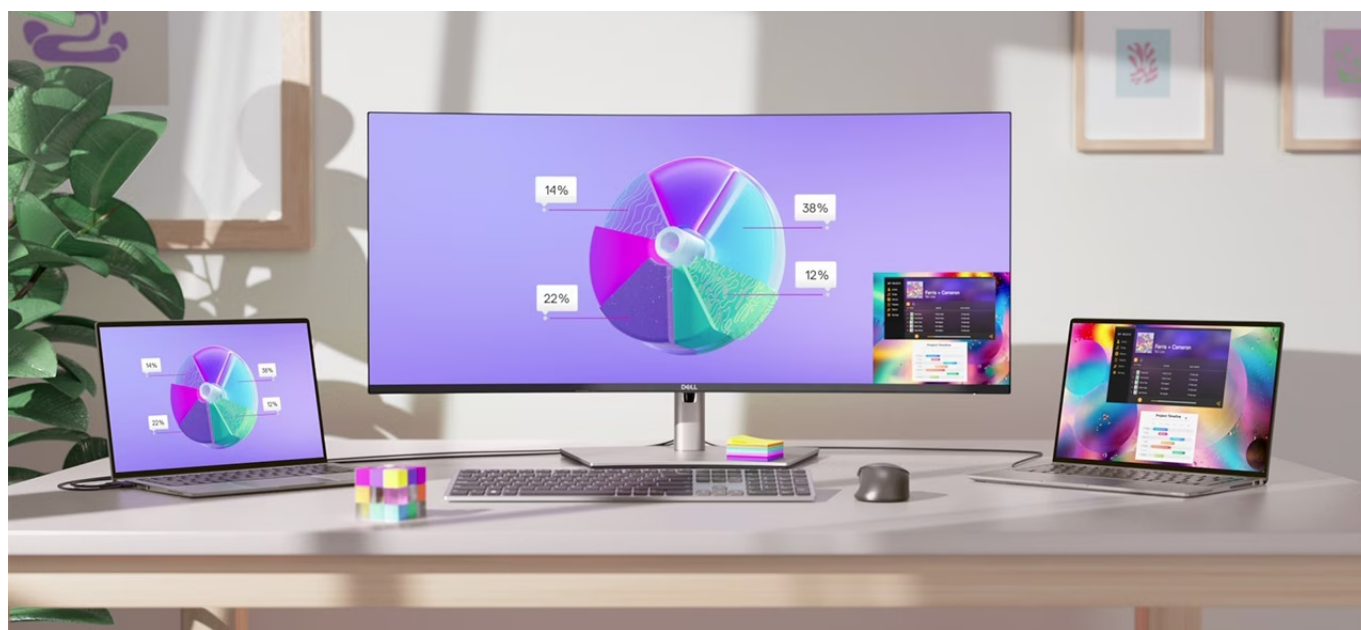

Zakřivený monitor Dell UltraSharp U3824DW pro neutuchající produktivitu. Nenechte se při práci rušit, mějte vše přehledně před sebou a přecházejte mezi aplikacemi a pracovními procesy bez přerušení. **Velký 37,52" displej s vysokým rozlišením WQHD+**, kontrastem a kvalitním vykreslením barev je přesně to, co potřebujete pro své projekty. Využijte celý displej nebo jej rozdělte na samostatné oddíly. Díky tomu zvládnete **náročný multitasking** a práci s 2 zdroji obrazových dat. **Panel s technologií IPS Black** poskytuje komfortní sledování a zvýraznění černé a díky **širokým pozorovacím úhlům** můžete sledovat obsah čistě a bez zkreslení i z ostrých úhlů pohledu.

Zakřivený design monitoru **Dell UltraSharp U3824DW** zlepšuje zorné pole a je mnohem příjemnější pro vaše oči. To oceníte především při mnohahodinovém sledování. **Technologie ComfortView Plus** snižuje míru modrého světla, díky čemuž jsou vaše oči optimálně chráněny před únavou a dalšími negativními vlivy. **Monitor Dell UltraSharp U3824DW** podpoří produktivitu nejenom velikostí a šířkou displeje, ale také **bohatou konektivitou**.

Dell UltraSharp U3824DW

Prohnutý LED monitor s úhlopříčkou **37,52"** disponující rozlišením **3840 × 1600** obrazových bodů s poměrem stran **21 : 9**. Nabízí jas **300 cd/m²**, kontrastní poměr **2000 : 1** a dobu odezvy **5 ms**. Příjemné jsou také pozorovací úhly **178° horizontálně i vertikálně**. K dispozici je také **pět portů USB 3.1**, ethernetový port **RJ-45** a čtyři porty **USB-C**, z nichž

ZÁKLADNÍ SPECIFIKACE

Typ panelu: IPS

Úhlopříčka: 37,52"

Poměr stran: 21 : 9

Rozlišení: 3840 × 1600

Kontrastní poměr: 2000 : 1

Doba odezvy: 5 ms

Rozhraní: 2× HDMI, 1× DisplayPort, 4× USB-C 3.2 Gen2, 5× USB 3.2 Gen2 (USB 3.1), 1× RJ-45, 1× audio výstup