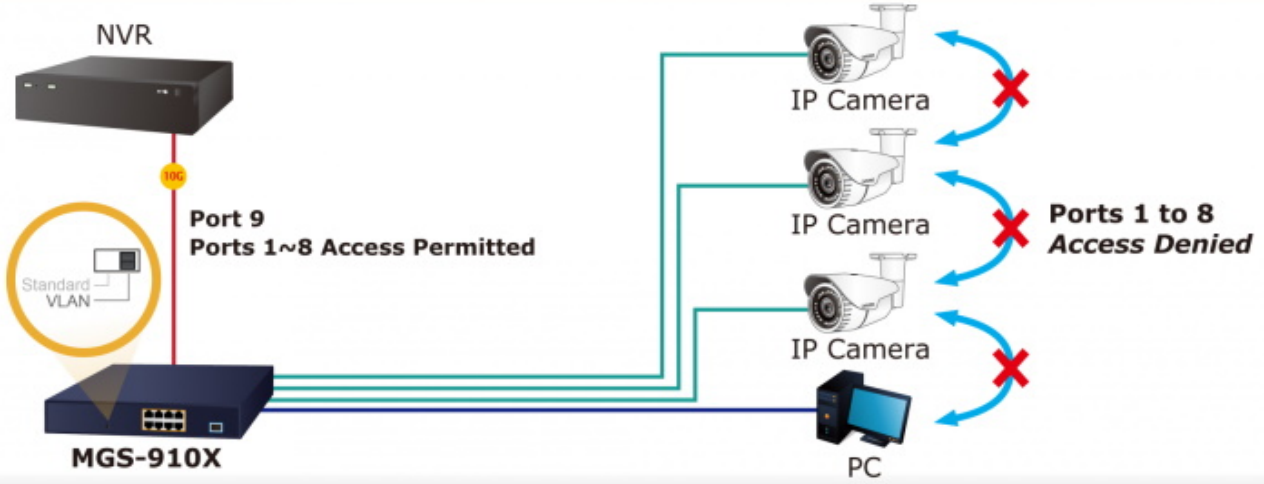

Cenově dostupný multigigabitový switch vhodný **pro menší podniky a kanceláře** dokáže automaticky identifikovat a určit správnou přenosovou rychlost připojených zařízení. Využívá metodu předávání dat **Store-and-Forward**, která zajišťuje nízkou latenci a vysokou integritu dat, což eliminuje zbytečný provoz a případné přetížení kritických síťových cest. Díky vysoké datové propustnosti je ideální pro většinu gigabitových prostředí. Uživatelé mohou navíc použít **stávající kabeláž** Cat5e a přesto **zvýšit rychlost sítě na 2,5 Gb/s**. Všechna zařízení v síťovém prostředí tak mohou naplno uplatnit své výhody.

ZÁKLADNÍ SPECIFIKACE

Fyzické vlastnosti:

Porty: 8x 10/100/1000/2500 Base-T RJ-45, 1x 10G Base-X SFP+

Paměť: 4k MAC adres

Propustnost: sběrnice 60 Gbps, provozně 44,64 Mpps (64B)

Podpora přenosu: JumboFrame 12 KB

New Generation of Multigigabit Switch

Standard Mode (default)

2.5GBASE-T UTP

VLAN Isolation Mode

- 10GBASE-SR/LR Fiber Optic
- 2.5GBASE-T UTP
- 1000BASE-T UTP

Gigabit Networking

Internet

2.5 Gigabit Networking